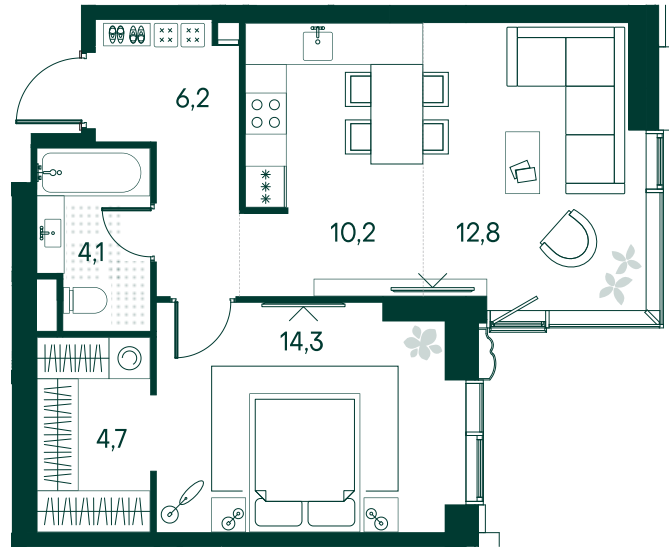

1-комнатная № 253

Площадь	52.3 м ²
Квартал	«Вивальди»
Корпус	Строение 3
Этаж	5 из 22
Срок сдачи	2 кв. 2025

ОСОБЕННОСТИ КВАРТИРЫ

Гардеробная

Угловое остекление

Квартира в башне

Большая кухня

30 663 490 ₽