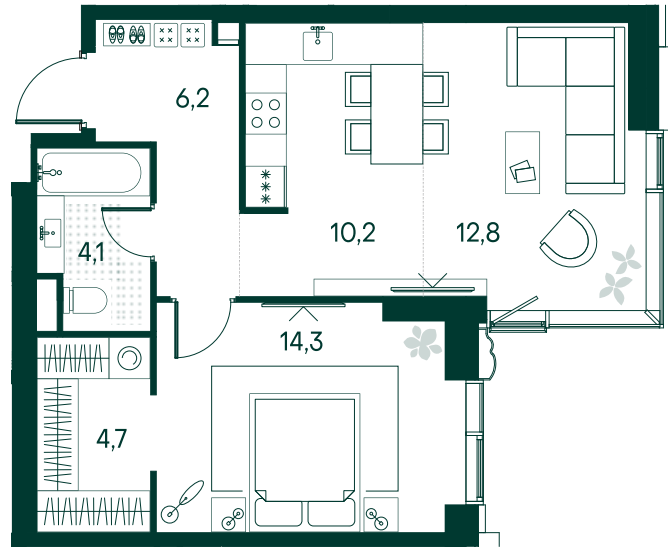

1-спальная № 253

Площадь	52.3 м ²
Квартал	«Вивальди»
Корпус	Строение 3
Этаж	5 из 22
Срок сдачи	2 кв. 2025

ОСОБЕННОСТИ КВАРТИРЫ

Гардеробная

Угловое остекление

Квартира в башне

Большая кухня

32 546 290 ₽