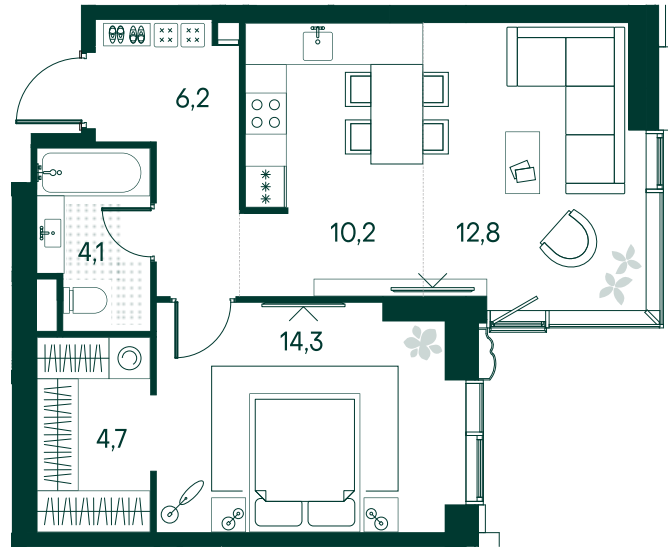

1-спальная № 253

Площадь	52.3 м ²
Квартал	«Вивальди»
Корпус	Строение 3
Этаж	5 из 22
Срок сдачи	2 кв. 2025

ОСОБЕННОСТИ КВАРТИРЫ

Гардеробная

Угловое остекление

Квартира в башне

Большая кухня

32 546 290 ₽