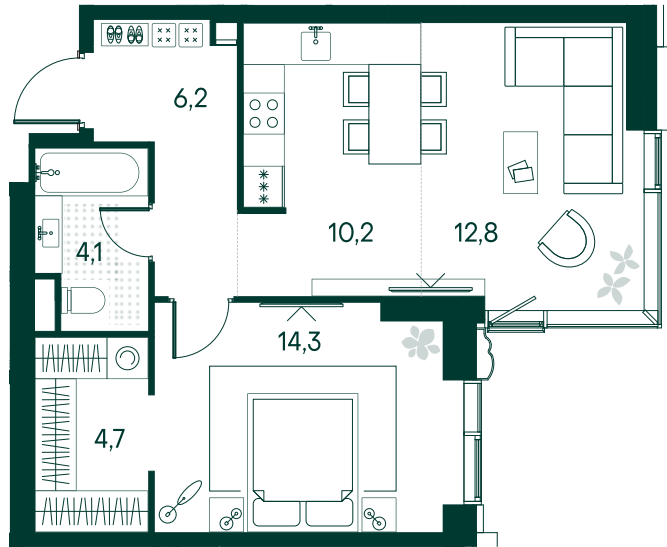

1-спальная № 253

| | |
|------------|---------------------|
| Площадь | 52.3 м ² |
| Квартал | «Вивальди» |
| Корпус | Строение 3 |
| Этаж | 5 из 22 |
| Срок сдачи | 2 кв. 2025 |

ОСОБЕННОСТИ КВАРТИРЫ

Гардеробная

Угловое остекление

Квартира в башне

Большая кухня

32 546 290 ₽

ОТ 331 914 ₽ В МЕСЯЦ В ИПОТЕКУ

КОРПУС НА ПЛАНЕ

ВИД ИЗ ОКНА