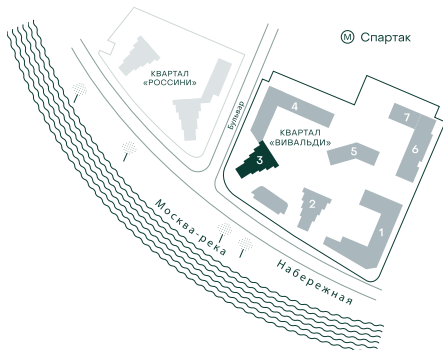

КОРПУС НА ПЛАНЕ