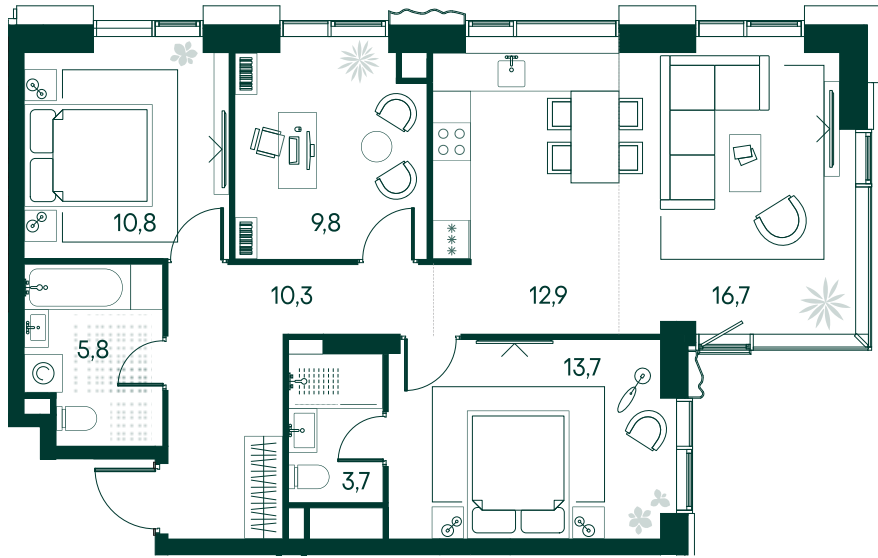

3-спальная № 272

Площадь	83.7 м ²
Квартал	«Вивальди»
Корпус	Строение 3
Этаж	7 из 22
Срок сдачи	2 кв. 2025

ОСОБЕННОСТИ КВАРТИРЫ

Гардеробная

Угловое остекление

Квартира в башне

Мастер-спальня

Большая кухня