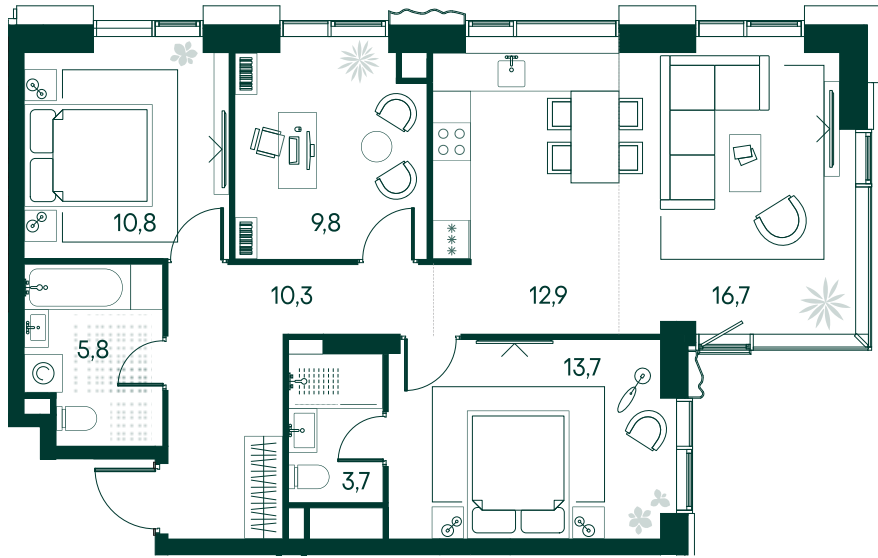

## 3-спальная № 272

Площадь	83.7 м²
Квартал	«Вивальди»
Корпус	Строение 3
Этаж	7 из 22
Срок сдачи	2 кв. 2025

### ОСОБЕННОСТИ КВАРТИРЫ

Гардеробная

Угловое остекление

Квартира в башне

Мастер-спальня

Большая кухня

### КОРПУС НА ПЛАНЕ

### ВИД ИЗ ОКНА