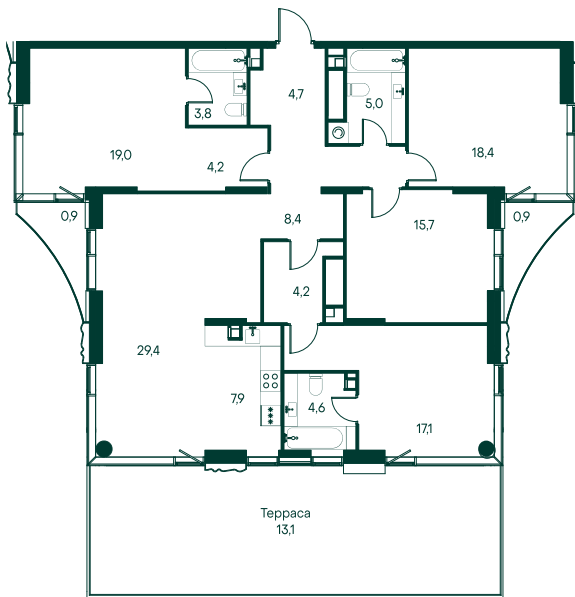

4-комнатная № 276

Площадь	_____	157.3 м²
Квартал	_____	«Вивальди»
Корпус	_____	Строение 3
Этаж	_____	8 из 22
Срок сдачи	_____	2 кв. 2025

ОСОБЕННОСТИ КВАРТИРЫ

-  Гардеробная
-  Угловое остекление
-  Квартира в башне
-  Большая гостиная
-  Мастер-спальня
-  Окно в ванной
-  Терраса
-  Большая кухня

Информация по запросу

КОРПУС НА ПЛАНЕ

ВИД ИЗ ОКНА