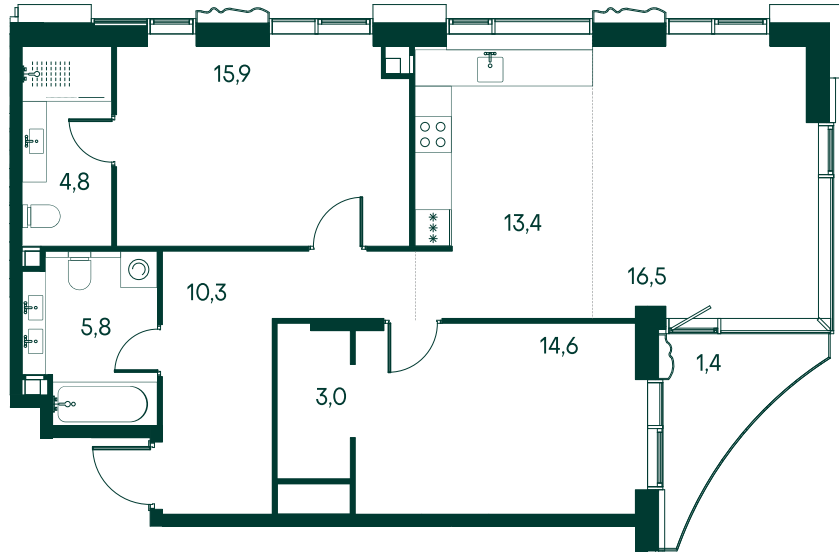

## 2-комнатная № 279

Площадь	85.7 м <sup>2</sup>
Квартал	«Вивальди»
Корпус	Строение 3
Этаж	8 из 22
Срок сдачи	2 кв. 2025

### КОРПУС НА ПЛАНЕ