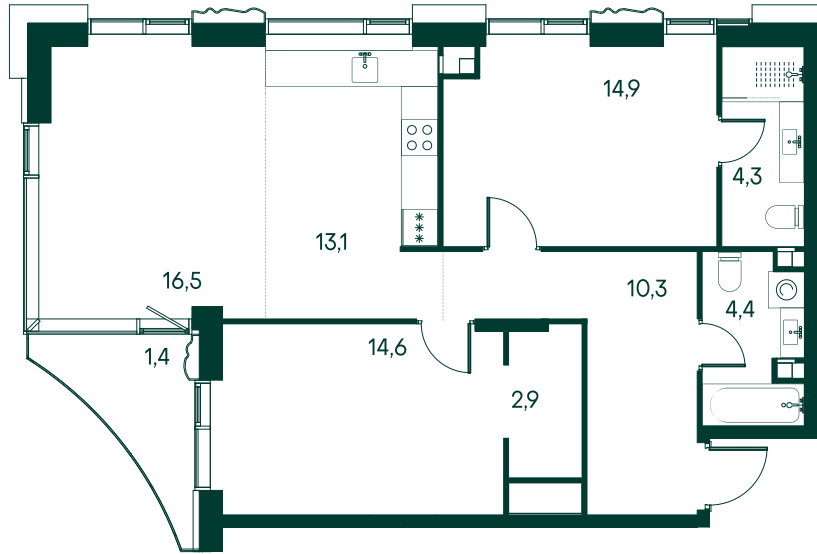

2-комнатная № 280

Площадь	82.4 м ²
Квартал	«Вивальди»
Корпус	Строение 3
Этаж	8 из 22
Срок сдачи	2 кв. 2025

ОСОБЕННОСТИ КВАРТИРЫ

Гардеробная

Угловое остекление

Квартира в башне

Мастер-спальня

Большая кухня