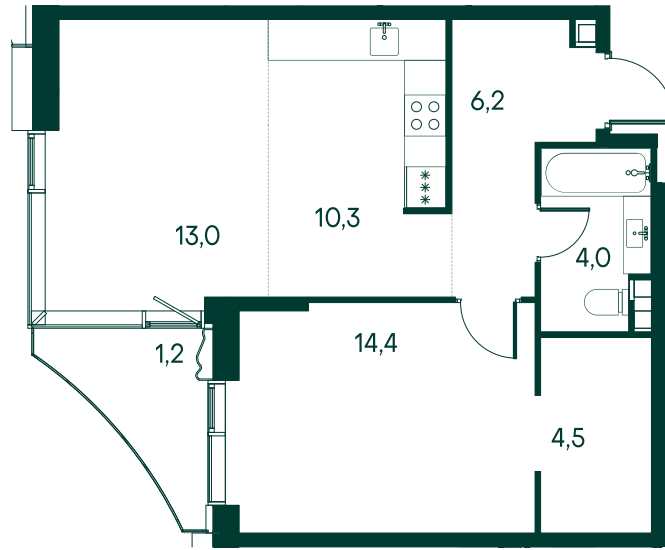

## 1-комнатная № 281

Площадь	53.6 м <sup>2</sup>
Квартал	«Вивальди»
Корпус	Строение 3
Этаж	8 из 22
Срок сдачи	2 кв. 2025

### КОРПУС НА ПЛАНЕ