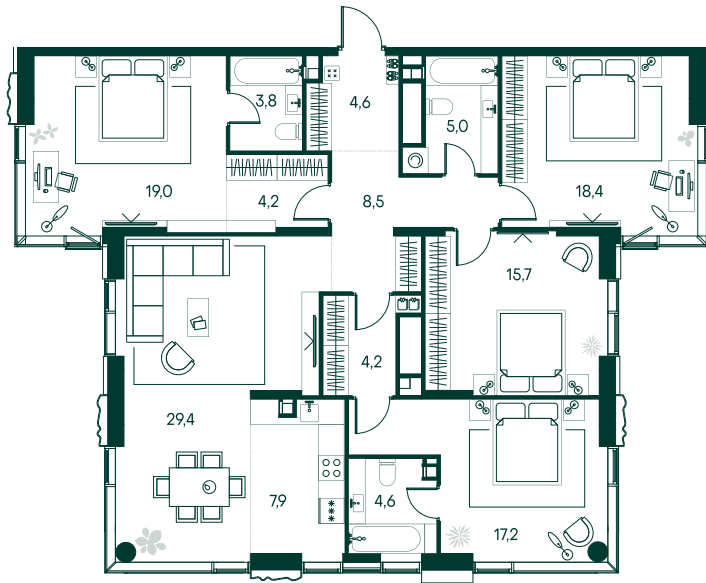

4-спальная № 283

Площадь	142.5 м ²
Квартал	«Вивальди»
Корпус	Строение 3
Этаж	9 из 22
Срок сдачи	2 кв. 2025

ОСОБЕННОСТИ КВАРТИРЫ

Гардеробная

Угловое остекление

Квартира в башне

Большая гостиная

Мастер-спальня

Окно в ванной

Большая кухня

91 613 250 ₽

ОТ 766 362 ₽ В МЕСЯЦ В ИПОТЕКУ

КОРПУС НА ПЛАНЕ

ВИД ИЗ ОКНА