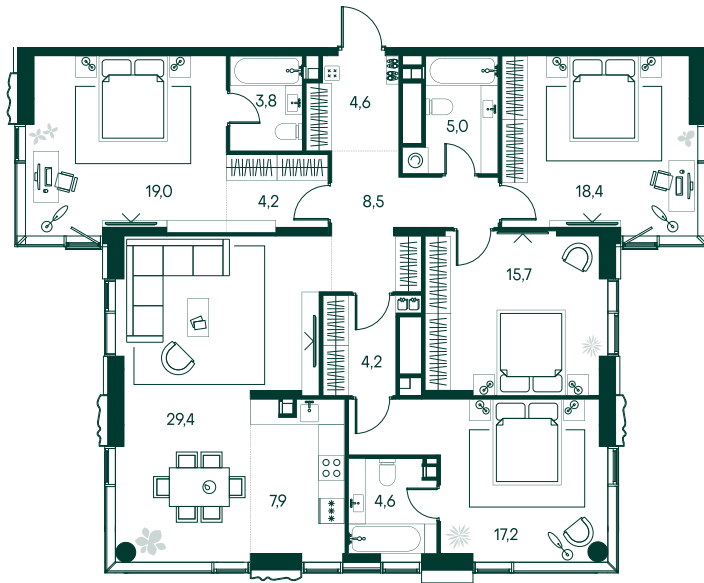

4-спальная № 283

Площадь	142.5 м ²
Квартал	«Вивальди»
Корпус	Строение 3
Этаж	9 из 22
Срок сдачи	2 кв. 2025

ОСОБЕННОСТИ КВАРТИРЫ

Гардеробная

Угловое остекление

Квартира в башне

Большая гостиная

Мастер-спальня

Окно в ванной

Большая кухня

91 613 250 ₽

ОТ 766 362 ₽ В МЕСЯЦ В ИПОТЕКУ

КОРПУС НА ПЛАНЕ

ВИД ИЗ ОКНА