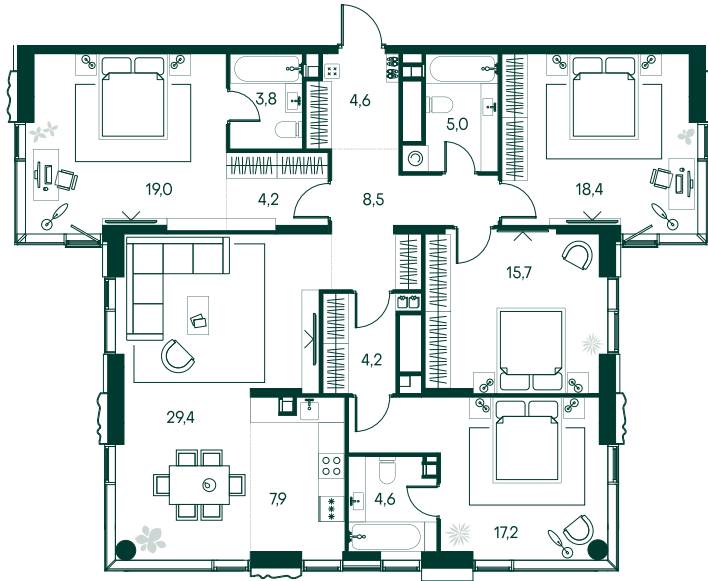

4-спальная № 283

Площадь	142.5 м ²
Квартал	«Вивальди»
Корпус	Строение 3
Этаж	9 из 22
Срок сдачи	2 кв. 2025

ОСОБЕННОСТИ КВАРТИРЫ

Гардеробная

Угловое остекление

Квартира в башне

Большая гостиная

Мастер-спальня

Окно в ванной

Большая кухня

91 613 250 ₽

ОТ 697 245 ₽ В МЕСЯЦ В ИПОТЕКУ

КОРПУС НА ПЛАНЕ

ВИД ИЗ ОКНА