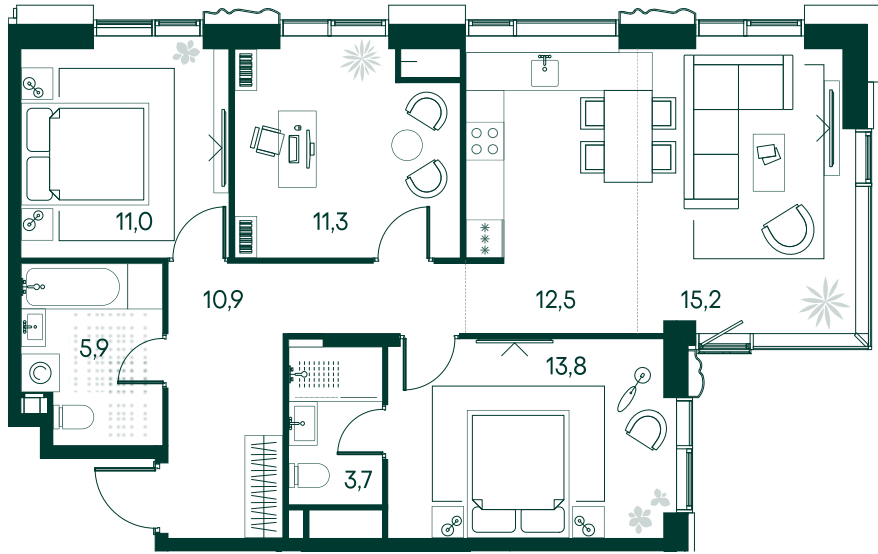

3-спальная № 286

Площадь	84.3 м²
Квартал	«Вивальди»
Корпус	Строение 3
Этаж	9 из 22
Срок сдачи	2 кв. 2025

ОСОБЕННОСТИ КВАРТИРЫ

Гардеробная

Угловое остекление

Квартира в башне

Мастер-спальня

Большая кухня

50 858 190 ₽

ОТ 425 439 ₽ В МЕСЯЦ В ИПОТЕКУ

КОРПУС НА ПЛАНЕ

ВИД ИЗ ОКНА