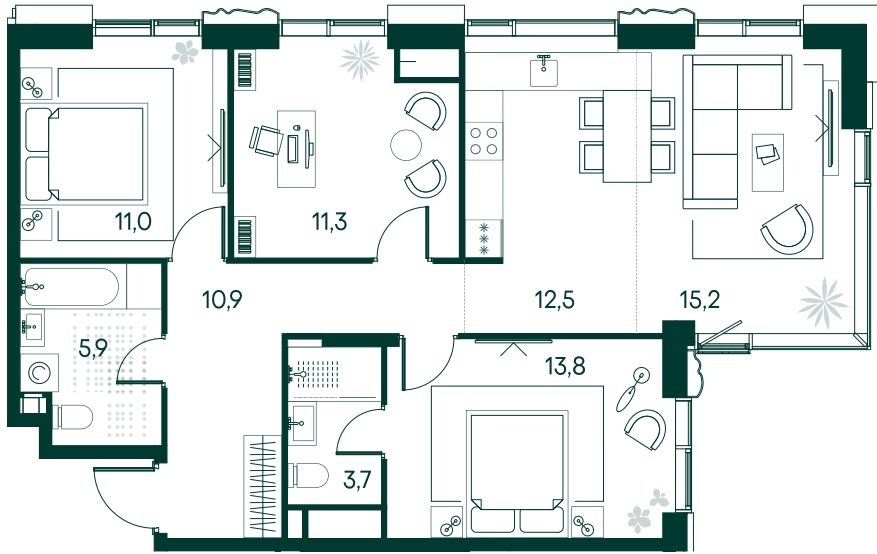

3-спальная № 286

Площадь	84.3 м²
Квартал	«Вивальди»
Корпус	Строение 3
Этаж	9 из 22
Срок сдачи	2 кв. 2025

ОСОБЕННОСТИ КВАРТИРЫ

Гардеробная

Угловое остекление

Квартира в башне

Мастер-спальня

Большая кухня

52 544 190 ₽

ОТ 150 830 ₽ В МЕСЯЦ В ИПОТЕКУ

КОРПУС НА ПЛАНЕ

ВИД ИЗ ОКНА