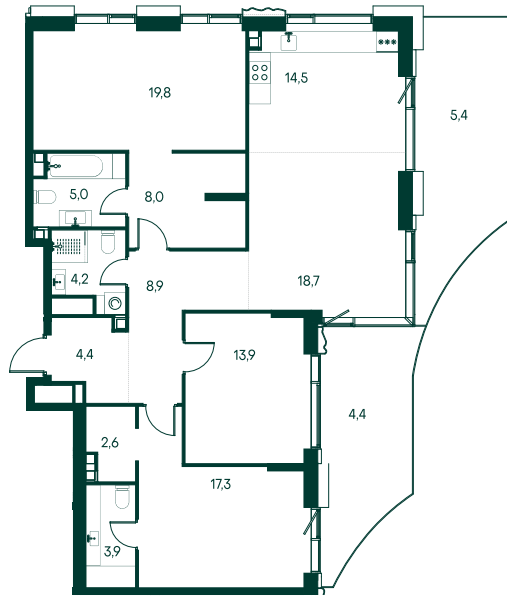

3-комнатная № 292

Площадь	131 м ²
Квартал	«Вивальди»
Корпус	Строение 3
Этаж	10 из 22
Срок сдачи	2 кв. 2025

ОСОБЕННОСТИ КВАРТИРЫ

Гардеробная

Угловое остекление

Квартира в башне

Большая гостиная

Мастер-спальня

Терраса

Большая кухня

Информация по запросу

КОРПУС НА ПЛАНЕ

ВИД ИЗ ОКНА