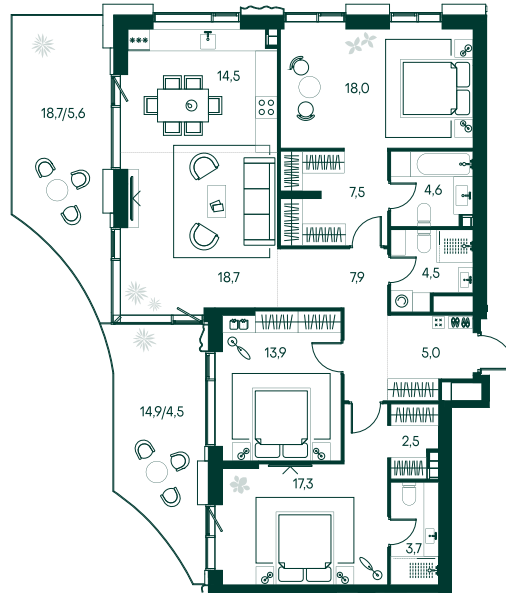

3-спальная № 293

Площадь	128.2 м ²
Квартал	«Вивальди»
Корпус	Строение 3
Этаж	10 из 22
Срок сдачи	2 кв. 2025

ОСОБЕННОСТИ КВАРТИРЫ

Гардеробная

Угловое остекление

Квартира в башне

Большая гостиная

Мастер-спальня

Терраса

Большая кухня

84 124 840 ₽

ОТ 640 252 ₽ В МЕСЯЦ В ИПОТЕКУ

КОРПУС НА ПЛАНЕ

ВИД ИЗ ОКНА