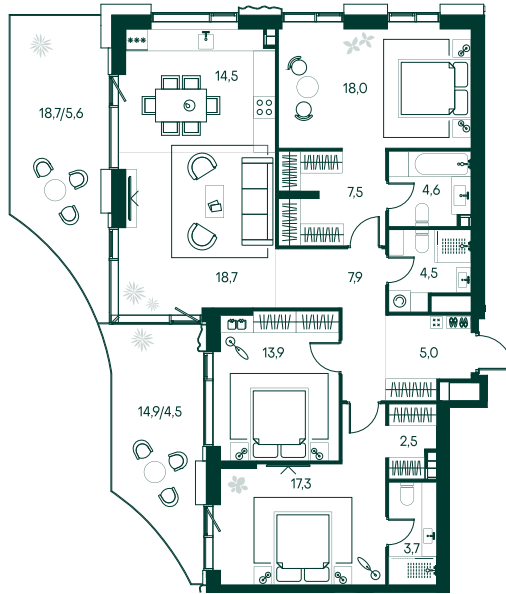

3-спальная № 293

Площадь	_____	128.2 м ²
Квартал	_____	«Вивальди»
Корпус	_____	Строение 3
Этаж	_____	10 из 22
Срок сдачи	_____	2 кв. 2025

ОСОБЕННОСТИ КВАРТИРЫ

Гардеробная

Угловое остекление

Квартира в башне

Большая гостиная

Мастер-спальня

Терраса

Большая кухня

84 124 840 ₽

ОТ 857 924 ₽ В МЕСЯЦ В ИПОТЕКУ

КОРПУС НА ПЛАНЕ

ВИД ИЗ ОКНА