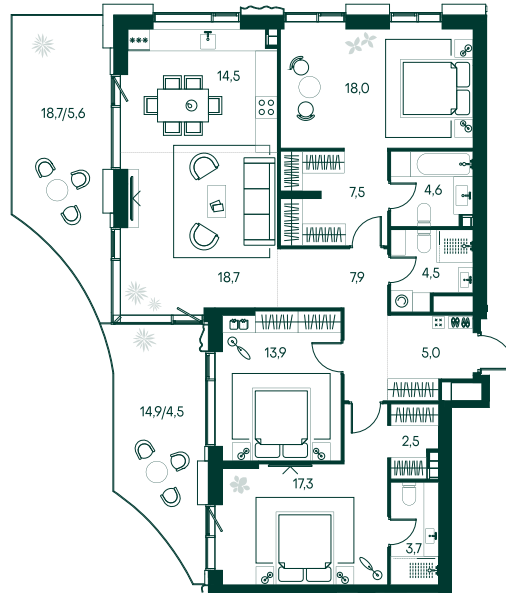

## 3-спальная № 293

Площадь	128.2 м <sup>2</sup>
Квартал	«Вивальди»
Корпус	Строение 3
Этаж	10 из 22
Срок сдачи	2 кв. 2025

### ОСОБЕННОСТИ КВАРТИРЫ

Гардеробная

Угловое остекление

Квартира в башне

Большая гостиная

Мастер-спальня

Терраса

Большая кухня

### КОРПУС НА ПЛАНЕ

### ВИД ИЗ ОКНА