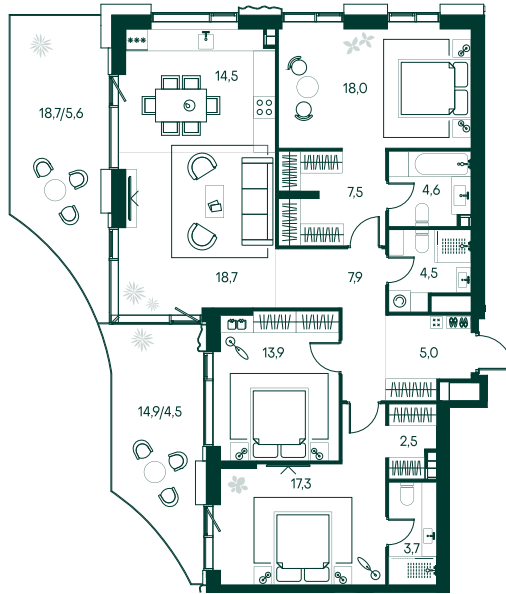

3-спальная № 293

Площадь	128.2 м ²
Квартал	«Вивальди»
Корпус	Строение 3
Этаж	10 из 22
Срок сдачи	2 кв. 2025

ОСОБЕННОСТИ КВАРТИРЫ

Гардеробная

Угловое остекление

Квартира в башне

Большая гостиная

Мастер-спальня

Терраса

Большая кухня

86 688 840 ₽

ОТ 813 723 ₽ В МЕСЯЦ В ИПОТЕКУ

КОРПУС НА ПЛАНЕ

ВИД ИЗ ОКНА