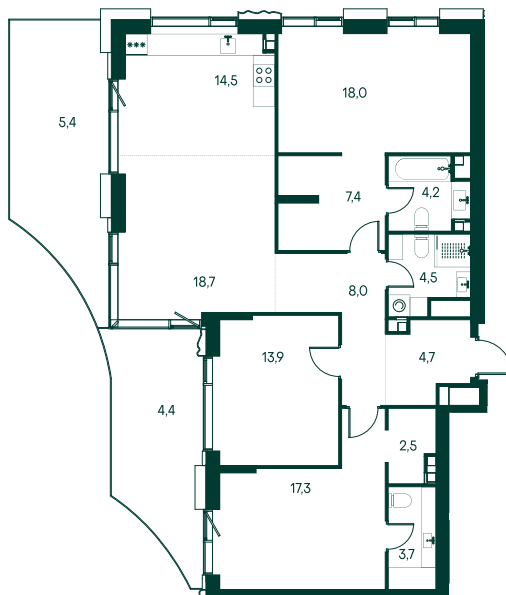

3-комнатная № 293

| | |
|------------|----------------------|
| Площадь | 127.2 м ² |
| Квартал | «Вивальди» |
| Корпус | Строение 3 |
| Этаж | 10 из 22 |
| Срок сдачи | 2 кв. 2025 |

ОСОБЕННОСТИ КВАРТИРЫ

- Гардеробная
- Угловое остекление
- Квартира в башне
- Большая гостиная
- Мастер-спальня
- Терраса
- Большая кухня

Информация по запросу

КОРПУС НА ПЛАНЕ

ВИД ИЗ ОКНА