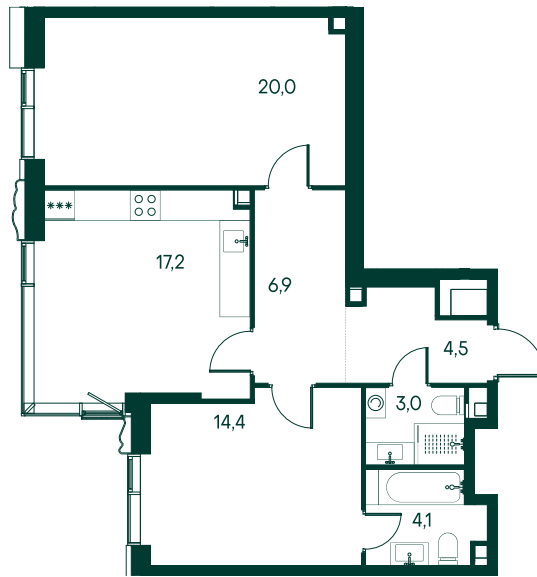

## 2-комнатная № 294

Площадь	70.1 м <sup>2</sup>
Квартал	«Вивальди»
Корпус	Строение 3
Этаж	11 из 22
Срок сдачи	2 кв. 2025

### КОРПУС НА ПЛАНЕ

### ВИД ИЗ ОКНА