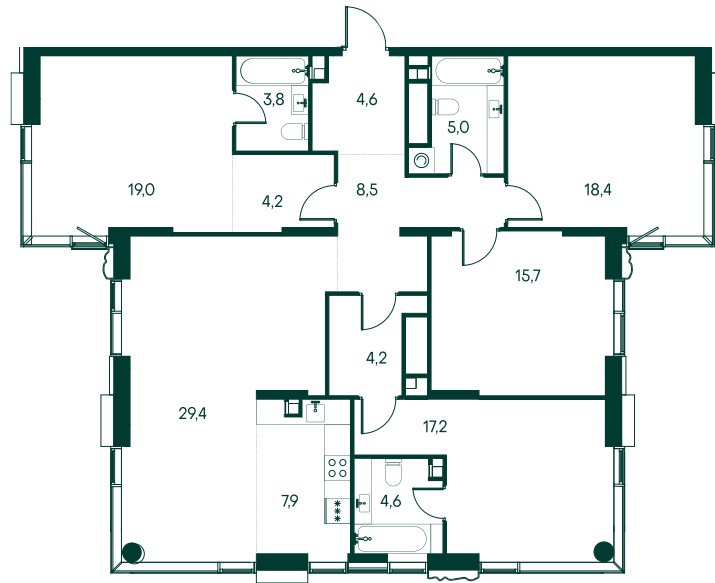

4-комнатная № 295

Площадь	_____	142.5 м²
Квартал	_____	«Вивальди»
Корпус	_____	Строение 3
Этаж	_____	11 из 22
Срок сдачи	_____	2 кв. 2025

88 392 750 ₽

ОТ 355 615 ₽ В МЕСЯЦ В ИПОТЕКУ

ОСОБЕННОСТИ КВАРТИРЫ

Гардеробная

Угловое остекление

Квартира в башне

Большая гостиная

Мастер-спальня

Окно в ванной

Большая кухня

КОРПУС НА ПЛАНЕ

ВИД ИЗ ОКНА