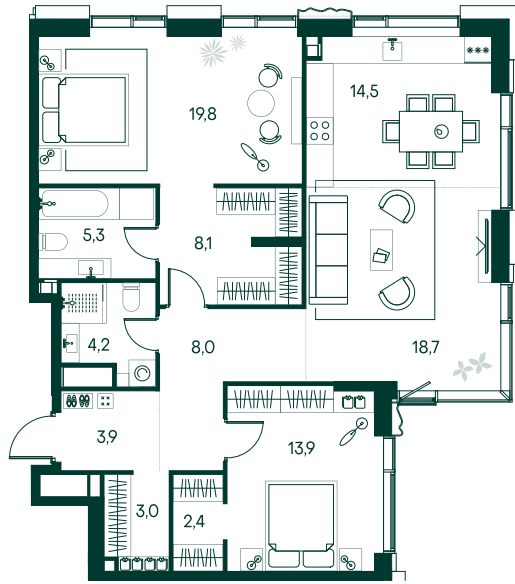

## 2-спальная № 297

Площадь	101.8 м <sup>2</sup>
Квартал	«Вивальди»
Корпус	Строение 3
Этаж	11 из 22
Срок сдачи	2 кв. 2025

### ОСОБЕННОСТИ КВАРТИРЫ

Гардеробная

Угловое остекление

Квартира в башне

Большая гостиная

Мастер-спальня

### КОРПУС НА ПЛАНЕ

### ВИД ИЗ ОКНА