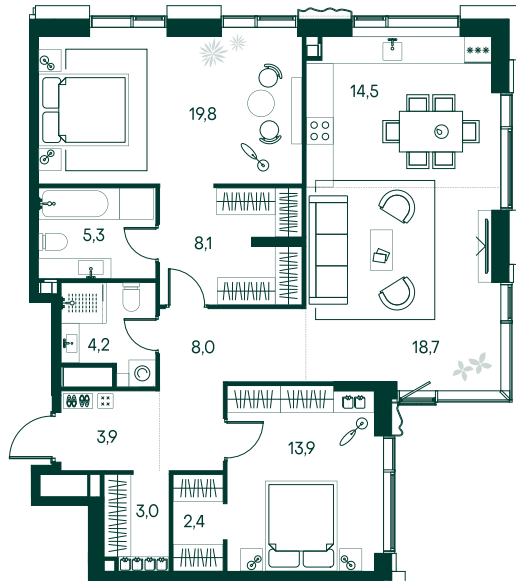

2-спальная № 297

Площадь	_____	101.8 м ²
Квартал	_____	«Вивальди»
Корпус	_____	Строение 3
Этаж	_____	11 из 22
Срок сдачи	_____	2 кв. 2025

ОСОБЕННОСТИ КВАРТИРЫ

Гардеробная

Угловое остекление

Квартира в башне

Большая гостиная

Мастер-спальня

64 856 780 ₽

ОТ 661 424 ₽ В МЕСЯЦ В ИПОТЕКУ

КОРПУС НА ПЛАНЕ

ВИД ИЗ ОКНА