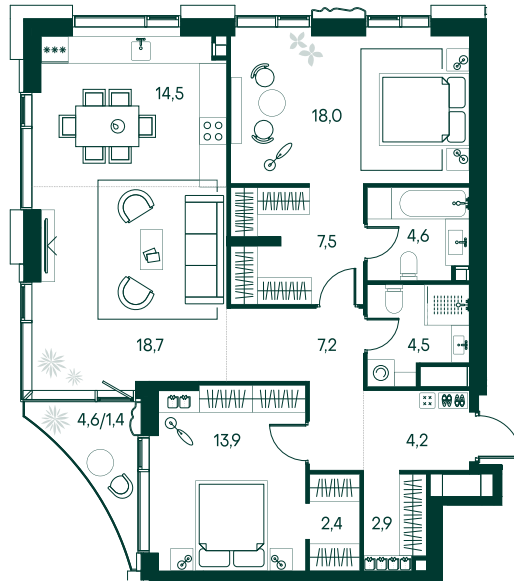

## 2-спальная № 303

Площадь	99.8 м <sup>2</sup>
Квартал	«Вивальди»
Корпус	Строение 3
Этаж	12 из 22
Срок сдачи	2 кв. 2025

### ОСОБЕННОСТИ КВАРТИРЫ

Гардеробная

Угловое остекление

Квартира в башне

Большая гостиная

Мастер-спальня

### КОРПУС НА ПЛАНЕ

### ВИД ИЗ ОКНА