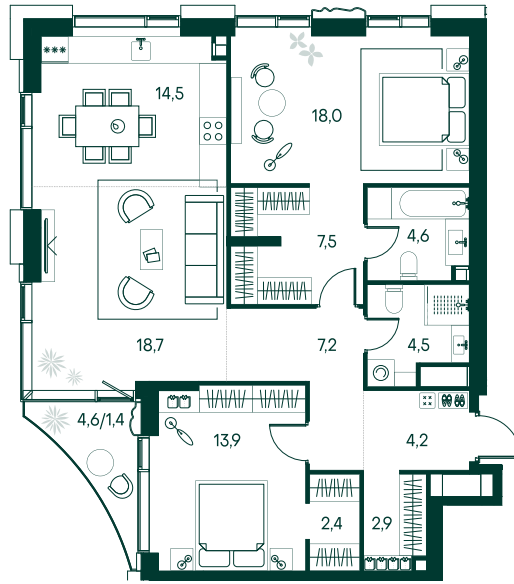

2-спальная № 303

Площадь	99.8 м ²
Квартал	«Вивальди»
Корпус	Строение 3
Этаж	12 из 22
Срок сдачи	2 кв. 2025

ОСОБЕННОСТИ КВАРТИРЫ

Гардеробная

Угловое остекление

Квартира в башне

Большая гостиная

Мастер-спальня