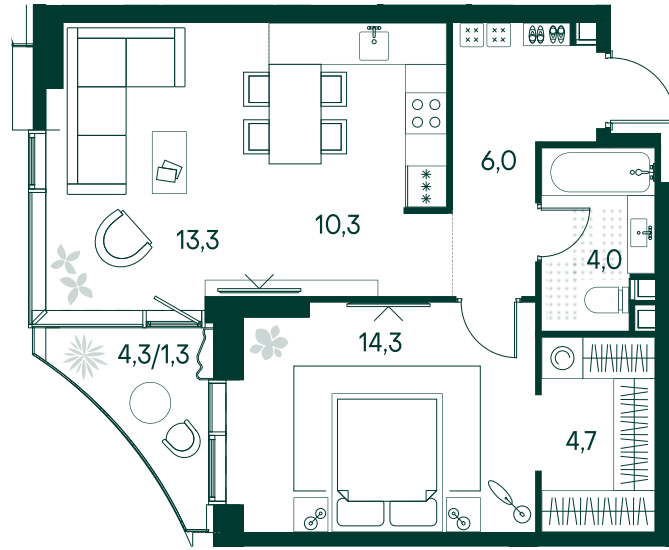

1-спальная № 159

Площадь	53.9 м ²
Квартал	«Россини»
Корпус	Строение 2
Этаж	4 из 22
Срок сдачи	3 кв. 2024

ОСОБЕННОСТИ КВАРТИРЫ

Гардеробная

Угловое остекление

Квартира в башне

Евро

34 312 740 ₽