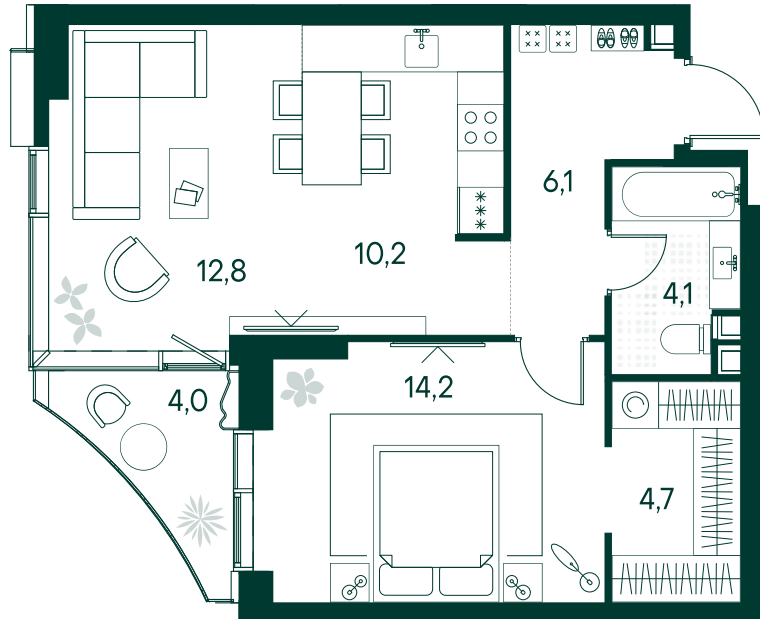

1-комнатная № 159

Площадь	53.9 м ²
Квартал	«Россини»
Корпус	Строение 2
Этаж	4 из 22
Срок сдачи	3 кв. 2024

ОСОБЕННОСТИ КВАТИРЫ

Гардеробная

Угловое остекление

Квартира в башне

Евро

32 027 380 ₽