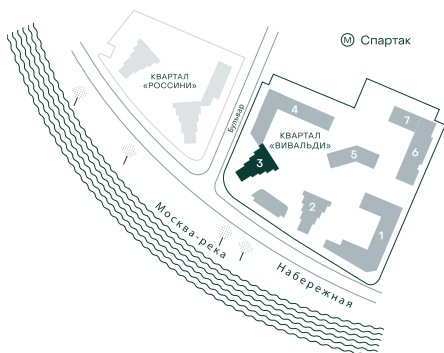

КОРПУС НА ПЛАНЕ