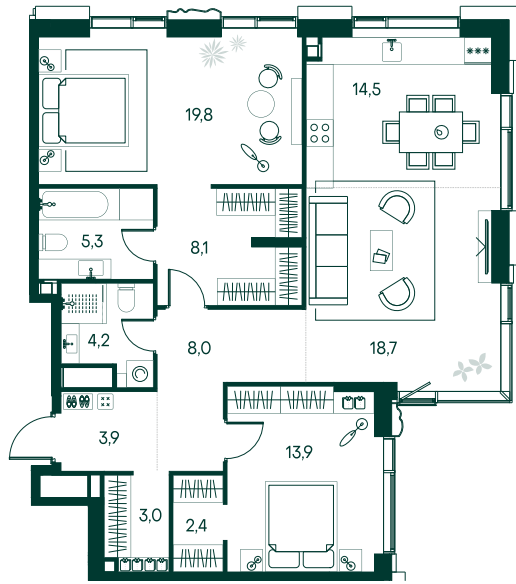

2-спальная № 307

Площадь	101.8 м ²
Квартал	«Вивальди»
Корпус	Строение 3
Этаж	13 из 22
Срок сдачи	2 кв. 2025

ОСОБЕННОСТИ КВАРТИРЫ

Гардеробная

Угловое остекление

Квартира в башне

Большая гостиная

Мастер-спальня