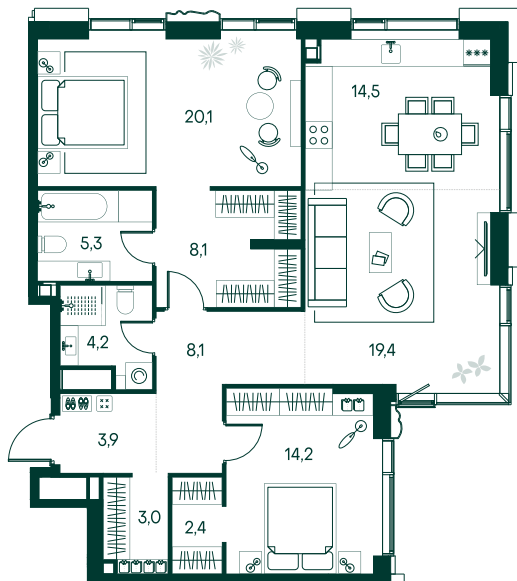

2-спальная № 307

Площадь	103.2 м ²
Квартал	«Вивальди»
Корпус	Строение 3
Этаж	13 из 22
Срок сдачи	3 кв. 2025

ОСОБЕННОСТИ КВАРТИРЫ

Гардеробная

Угловое остекление

Квартира в башне

Большая гостиная

Мастер-спальня