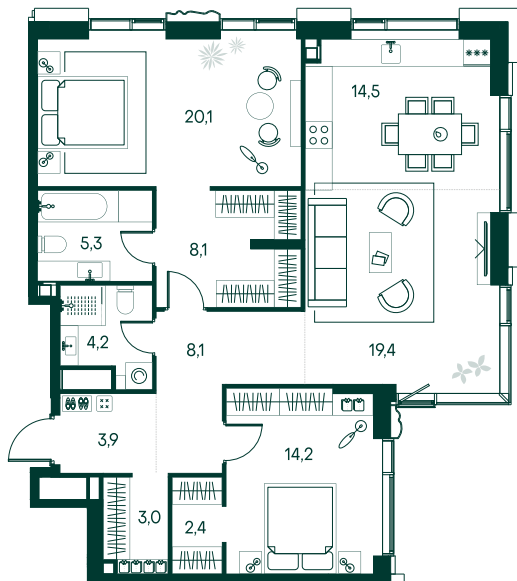

2-спальная № 307

Площадь	_____	103.2 м ²
Квартал	_____	«Вивальди»
Корпус	_____	Строение 3
Этаж	_____	13 из 22
Срок сдачи	_____	3 кв. 2025

ОСОБЕННОСТИ КВАРТИРЫ

-  Гардеробная
-  Угловое остекление
-  Квартира в башне
-  Большая гостиная
-  Мастер-спальня
-  Спальня в подарок

82 673 520 ₹

ОТ 422 015 ₹ В МЕСЯЦ В ИПОТЕКУ

КОРПУС НА ПЛАНЕ

ВИД ИЗ ОКНА