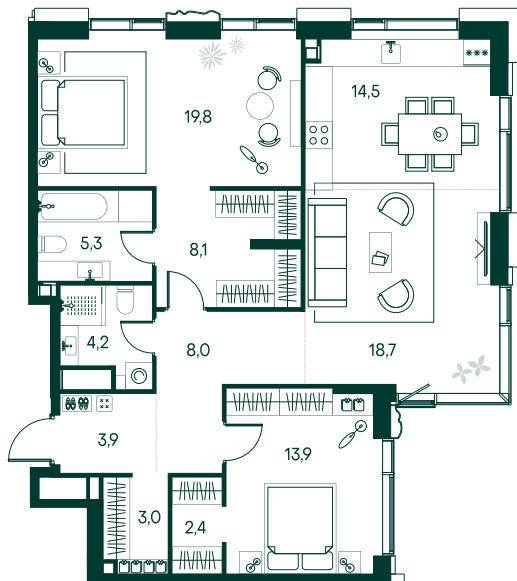

2-спальная № 307

Площадь	_____	101.8 м ²
Квартал	_____	«Вивальди»
Корпус	_____	Строение 3
Этаж	_____	13 из 22
Срок сдачи	_____	2 кв. 2025

ОСОБЕННОСТИ КВАРТИРЫ

Гардеробная

Угловое остекление

Квартира в башне

Большая гостиная

Мастер-спальня

64 062 740 ₽

ОТ 653 326 ₽ В МЕСЯЦ В ИПОТЕКУ

КОРПУС НА ПЛАНЕ

ВИД ИЗ ОКНА