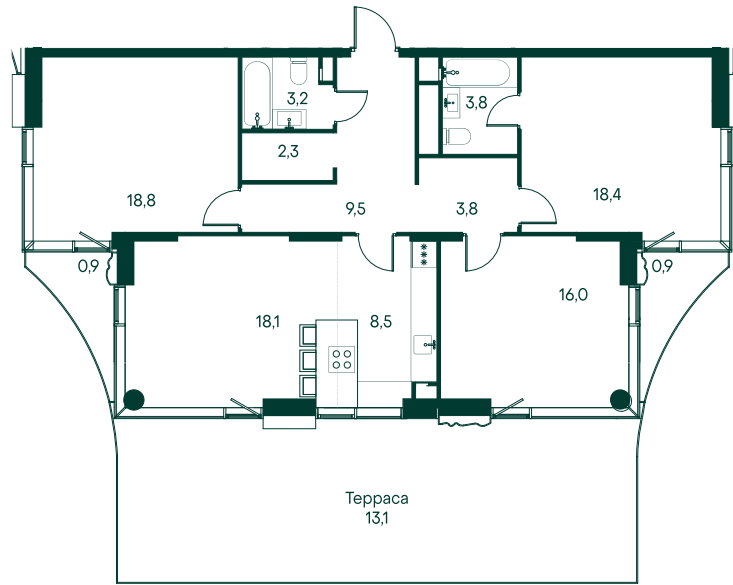

## 3-комнатная № 310

Площадь	117.5 м <sup>2</sup>
Квартал	«Вивальди»
Корпус	Строение 3
Этаж	14 из 22
Срок сдачи	2 кв. 2025

### КОРПУС НА ПЛАНЕ

### ВИД ИЗ ОКНА