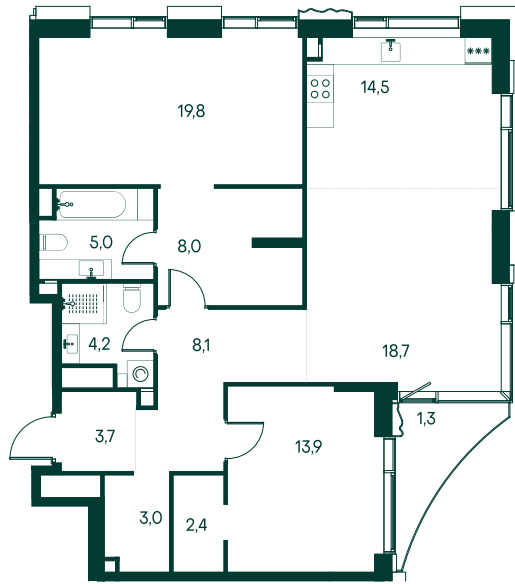

2-комнатная № 312

Площадь	102.6 м ²
Квартал	«Вивальди»
Корпус	Строение 3
Этаж	14 из 22
Срок сдачи	2 кв. 2025

ОСОБЕННОСТИ КВАРТИРЫ

Гардеробная

Угловое остекление

Квартира в башне

Большая гостиная

Мастер-спальня

Большая кухня

46 375 200 ₽

ОТ 210 375 ₽ В МЕСЯЦ В ИПОТЕКУ

КОРПУС НА ПЛАНЕ

ВИД ИЗ ОКНА