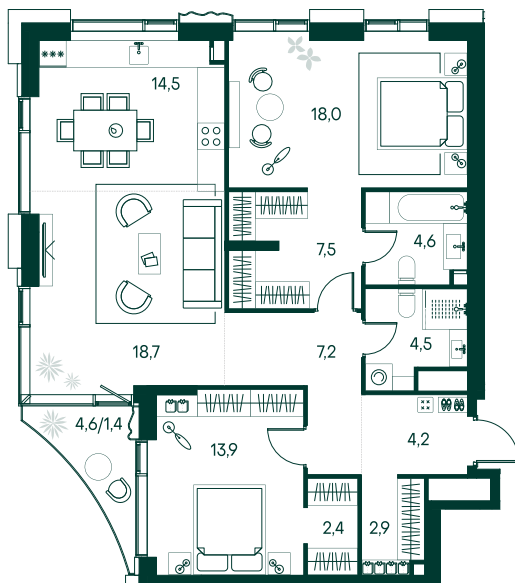

2-спальная № 313

Площадь	_____	99.8 м ²
Квартал	_____	«Вивальди»
Корпус	_____	Строение 3
Этаж	_____	14 из 22
Срок сдачи	_____	2 кв. 2025

ОСОБЕННОСТИ КВАРТИРЫ

-  Гардеробная
-  Угловое остекление
-  Квартира в башне
-  Большая гостиная
-  Мастер-спальня
-  Большая кухня

60 798 160 ₽

ОТ 508 588 ₽ В МЕСЯЦ В ИПОТЕКУ

КОРПУС НА ПЛАНЕ

ВИД ИЗ ОКНА