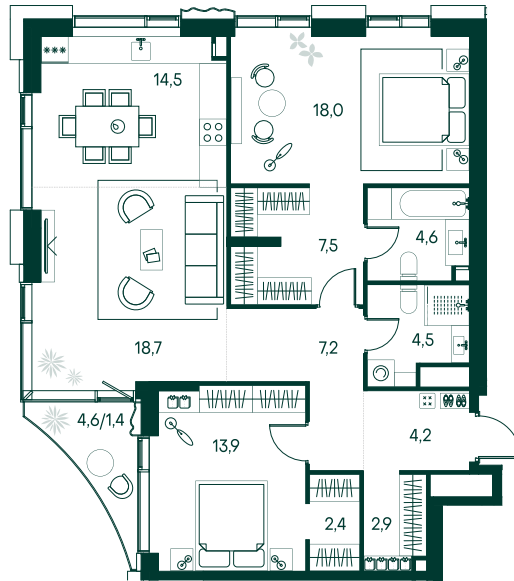

2-спальная № 313

Площадь	99.8 м ²
Квартал	«Вивальди»
Корпус	Строение 3
Этаж	14 из 22
Срок сдачи	2 кв. 2025

ОСОБЕННОСТИ КВАРТИРЫ

Гардеробная

Угловое остекление

Квартира в башне

Большая гостиная

Мастер-спальня

Большая кухня

60 798 160 ₽

ОТ 620 033 ₽ В МЕСЯЦ В ИПОТЕКУ

КОРПУС НА ПЛАНЕ

ВИД ИЗ ОКНА