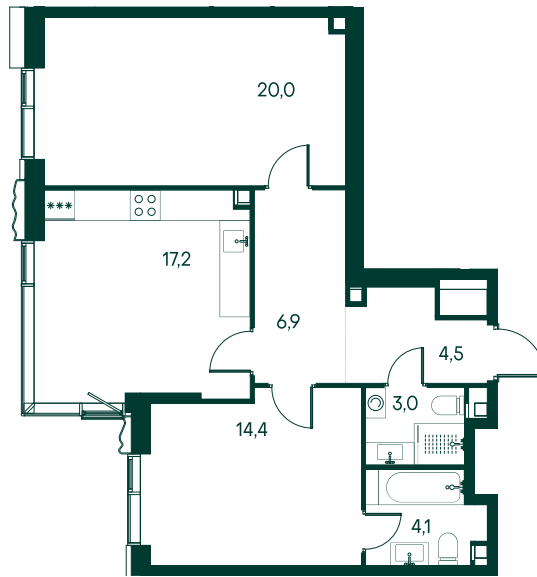

2-комнатная № 314

Площадь	70.1 м ²
Квартал	«Вивальди»
Корпус	Строение 3
Этаж	15 из 22
Срок сдачи	2 кв. 2025

ОСОБЕННОСТИ КВАРТИРЫ

- Угловое остекление
- Квартира в башне
- Большая гостиная
- Мастер-спальня