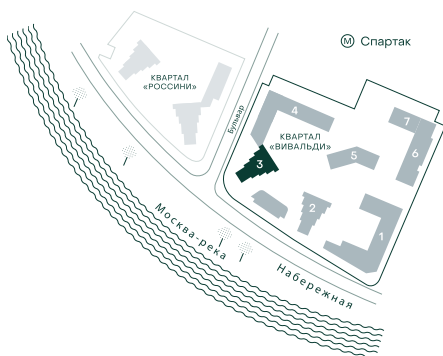

КОРПУС НА ПЛАНЕ