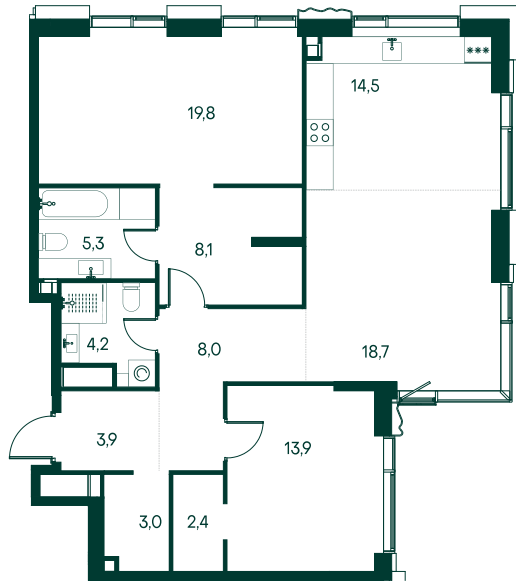

2-комнатная № 317

Площадь	101.8 м ²
Квартал	«Вивальди»
Корпус	Строение 3
Этаж	15 из 22
Срок сдачи	2 кв. 2025

ОСОБЕННОСТИ КВАРТИРЫ

Гардеробная

Угловое остекление

Квартира в башне

Большая гостиная

Мастер-спальня

Большая кухня

58 188 880 ₽

ОТ 234 101 ₽ В МЕСЯЦ В ИПОТЕКУ

КОРПУС НА ПЛАНЕ

ВИД ИЗ ОКНА