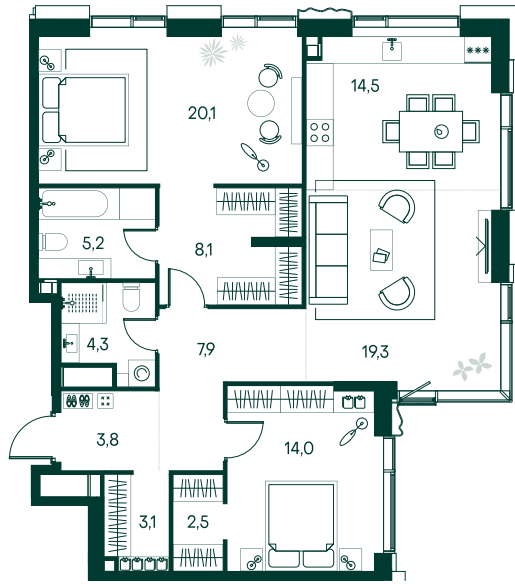

2-спальная № 317

Площадь	102.8 м ²
Квартал	«Вивальди»
Корпус	Строение 3
Этаж	15 из 22
Срок сдачи	3 кв. 2025

ОСОБЕННОСТИ КВАРТИРЫ

Гардеробная

Угловое остекление

Квартира в башне

Большая гостиная

Мастер-спальня

Большая кухня

84 090 400 ₽

ОТ 429 248 ₽ В МЕСЯЦ В ИПОТЕКУ

КОРПУС НА ПЛАНЕ

ВИД ИЗ ОКНА