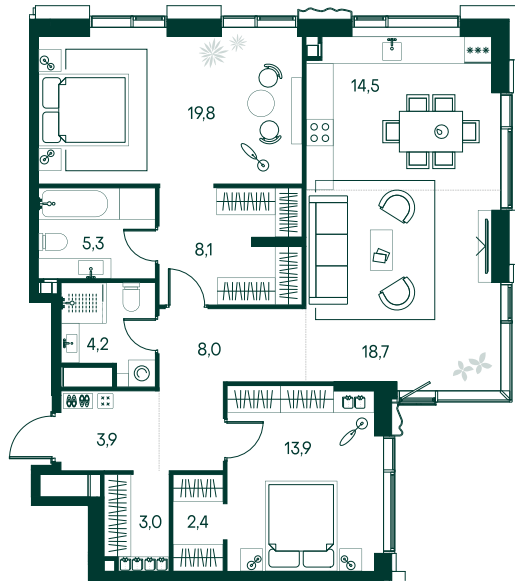

2-спальная № 317

Площадь	101.8 м ²
Квартал	«Вивальди»
Корпус	Строение 3
Этаж	15 из 22
Срок сдачи	2 кв. 2025

ОСОБЕННОСТИ КВАРТИРЫ

Гардеробная

Угловое остекление

Квартира в башне

Большая гостиная

Мастер-спальня

Большая кухня

65 111 280 ₹

ОТ 664 019 ₹ В МЕСЯЦ В ИПОТЕКУ

КОРПУС НА ПЛАНЕ

ВИД ИЗ ОКНА