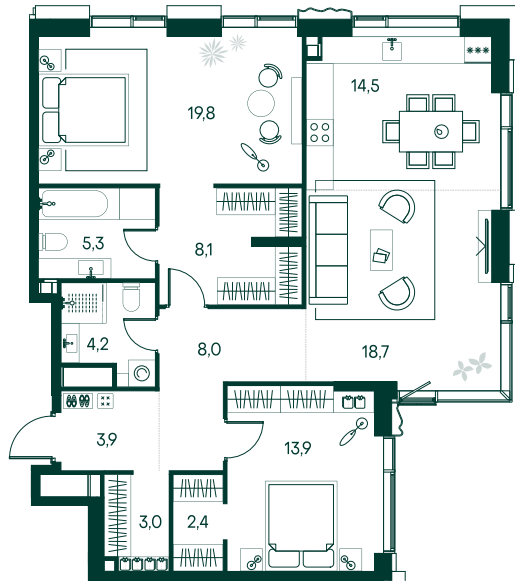

2-спальная № 317

Площадь	101.8 м ²
Квартал	«Вивальди»
Корпус	Строение 3
Этаж	15 из 22
Срок сдачи	2 кв. 2025

ОСОБЕННОСТИ КВАРТИРЫ

Гардеробная

Угловое остекление

Квартира в башне

Большая гостиная

Мастер-спальня

Большая кухня

69 590 480 ₽

ОТ 653 225 ₽ В МЕСЯЦ В ИПОТЕКУ

КОРПУС НА ПЛАНЕ

ВИД ИЗ ОКНА