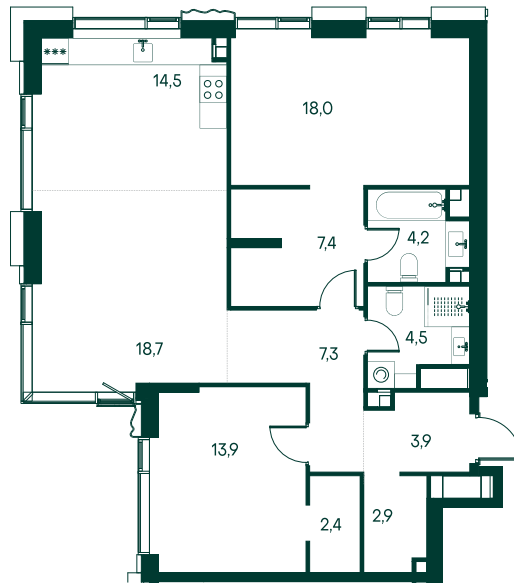

2-комнатная № 318

Площадь	97.7 м ²
Квартал	«Вивальди»
Корпус	Строение 3
Этаж	15 из 22
Срок сдачи	2 кв. 2025

ОСОБЕННОСТИ КВАТИРЫ

Гардеробная

Угловое остекление

Квартира в башне

Большая гостиная

Мастер-спальня

Большая кухня

43 916 150 ₽

ОТ 199 220 ₽ В МЕСЯЦ В ИПОТЕКУ

КОРПУС НА ПЛАНЕ

ВИД ИЗ ОКНА