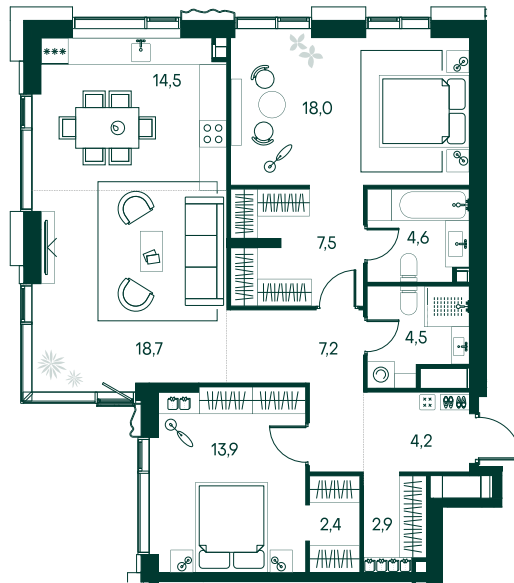

## 2-спальная № 318

Площадь	98.4 м <sup>2</sup>
Квартал	«Вивальди»
Корпус	Строение 3
Этаж	15 из 22
Срок сдачи	3 кв. 2025

### ОСОБЕННОСТИ КВАРТИРЫ

Гардеробная

Угловое остекление

Квартира в башне

Большая гостиная

Мастер-спальня

Большая кухня

### КОРПУС НА ПЛАНЕ

### ВИД ИЗ ОКНА