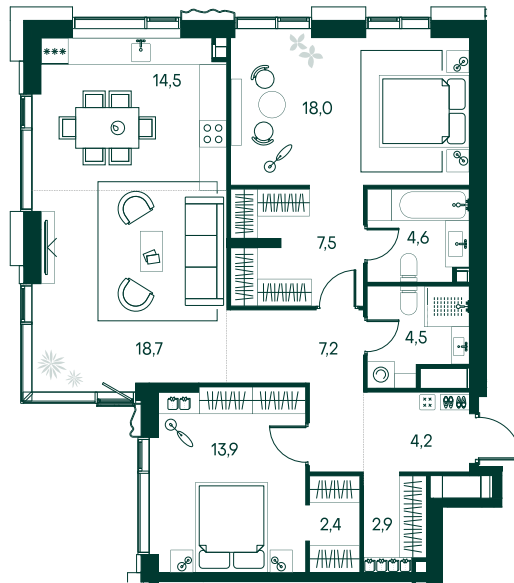

## 2-спальная № 318

Площадь	98.4 м <sup>2</sup>
Квартал	«Вивальди»
Корпус	Строение 3
Этаж	15 из 22
Срок сдачи	2 кв. 2025

### ОСОБЕННОСТИ КВАРТИРЫ

Гардеробная

Угловое остекление

Квартира в башне

Большая гостиная

Мастер-спальня

Большая кухня

### КОРПУС НА ПЛАНЕ

### ВИД ИЗ ОКНА