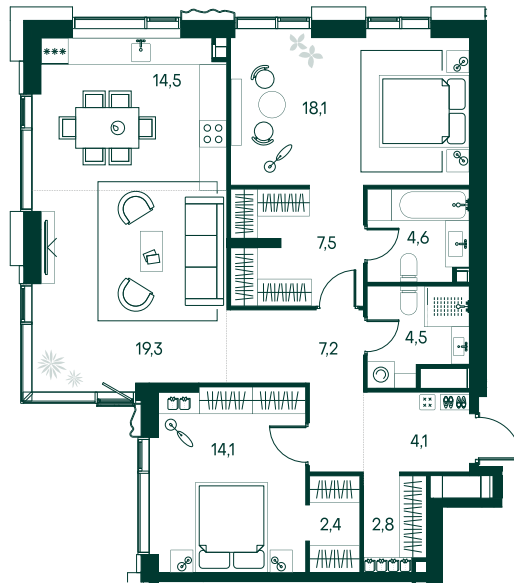

2-спальная № 318

Площадь	99.1 м ²
Квартал	«Вивальди»
Корпус	Строение 3
Этаж	15 из 22
Срок сдачи	3 кв. 2025

ОСОБЕННОСТИ КВАРТИРЫ

Гардеробная

Угловое остекление

Квартира в башне

Большая гостиная

Мастер-спальня

Большая кухня

77 099 800 ₽

ОТ 586 961 ₽ В МЕСЯЦ В ИПОТЕКУ

КОРПУС НА ПЛАНЕ

ВИД ИЗ ОКНА