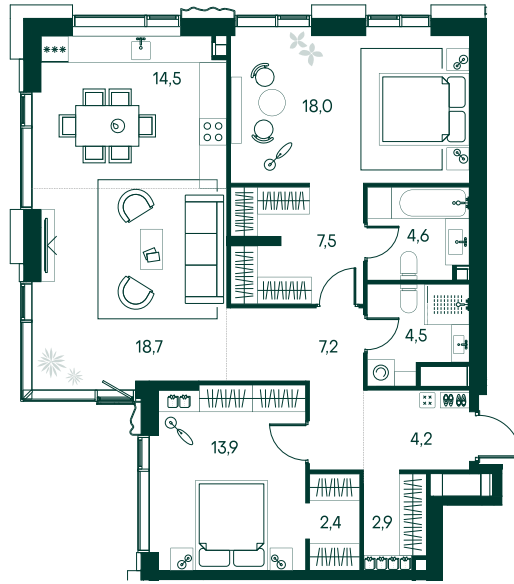

2-спальная № 318

Площадь	98.4 м ²
Квартал	«Вивальди»
Корпус	Строение 3
Этаж	15 из 22
Срок сдачи	2 кв. 2025

ОСОБЕННОСТИ КВАРТИРЫ

Гардеробная

Угловое остекление

Квартира в башне

Большая гостиная

Мастер-спальня

Большая кухня

63 891 120 ₽

ОТ 599 727 ₽ В МЕСЯЦ В ИПОТЕКУ

КОРПУС НА ПЛАНЕ

ВИД ИЗ ОКНА