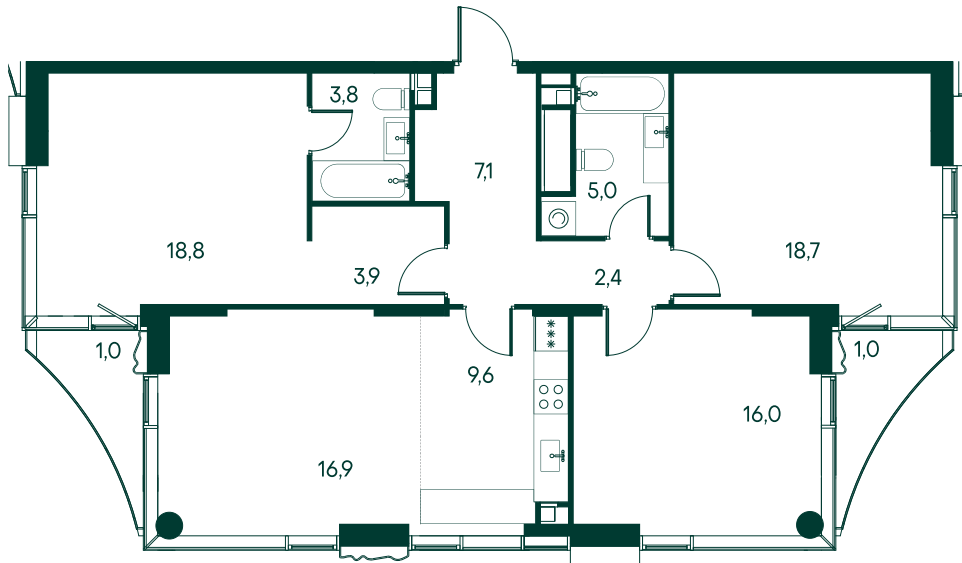

## 3-комнатная № 320

Площадь	104.2 м <sup>2</sup>
Квартал	«Вивальди»
Корпус	Строение 3
Этаж	16 из 22
Срок сдачи	2 кв. 2025

### ОСОБЕННОСТИ КВАРТИРЫ

Гардеробная

Угловое остекление

Квартира в башне

Мастер-спальня

Большая кухня

### КОРПУС НА ПЛАНЕ