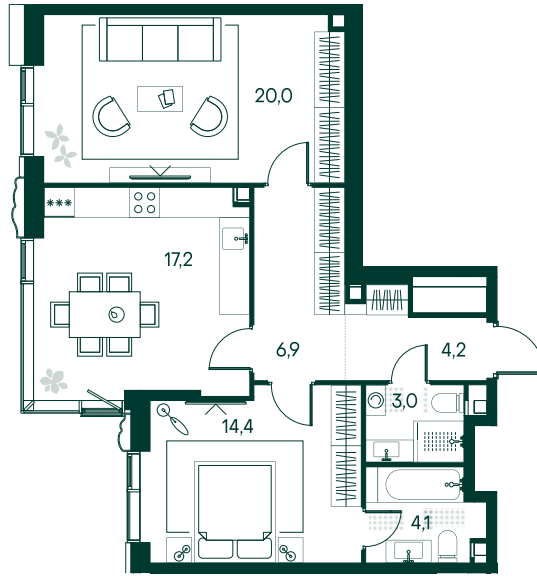

2-спальная № 324

Площадь	_____	69.8 м ²
Квартал	_____	«Вивальди»
Корпус	_____	Строение 3
Этаж	_____	17 из 22
Срок сдачи	_____	2 кв. 2025

ОСОБЕННОСТИ КВАРТИРЫ

-  Угловое остекление
-  Квартира в башне
-  Большая гостиная
-  Мастер-спальня

45 886 520 ₹

ОТ 197 070 ₹ В МЕСЯЦ В ИПОТЕКУ

КОРПУС НА ПЛАНЕ

ВИД ИЗ ОКНА