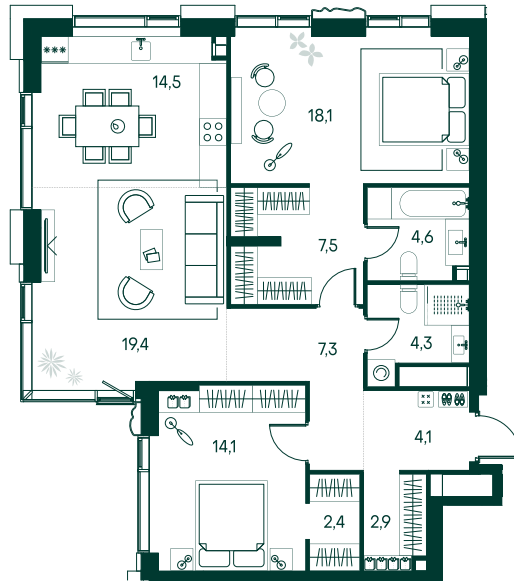

## 2-спальная № 328

Площадь	99.2 м <sup>2</sup>
Квартал	«Вивальди»
Корпус	Строение 3
Этаж	17 из 22
Срок сдачи	3 кв. 2025

### ОСОБЕННОСТИ КВАРТИРЫ

Гардеробная

Угловое остекление

Квартира в башне

Большая гостиная

Мастер-спальня

Большая кухня

### КОРПУС НА ПЛАНЕ

### ВИД ИЗ ОКНА