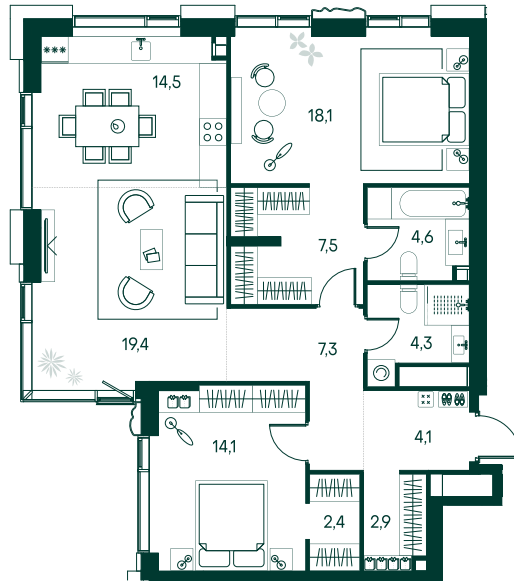

2-спальная № 328

Площадь	_____	99.2 м ²
Квартал	_____	«Вивальди»
Корпус	_____	Строение 3
Этаж	_____	17 из 22
Срок сдачи	_____	3 кв. 2025

ОСОБЕННОСТИ КВАРТИРЫ

Гардеробная

Угловое остекление

Квартира в башне

Большая гостиная

Мастер-спальня

Большая кухня

Спальня в подарок

78 834 240 ₽

ОТ 402 417 ₽ В МЕСЯЦ В ИПОТЕКУ

КОРПУС НА ПЛАНЕ

ВИД ИЗ ОКНА