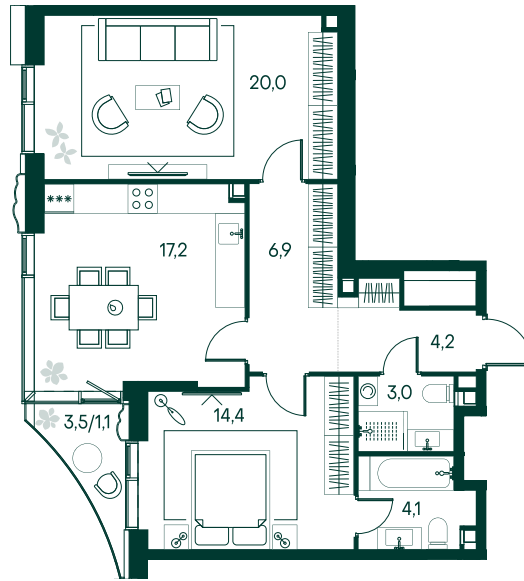

2-спальная № 329

Площадь	70.9 м ²
Квартал	«Вивальди»
Корпус	Строение 3
Этаж	18 из 22
Срок сдачи	2 кв. 2025

ОСОБЕННОСТИ КВАРТИРЫ

- Угловое остекление
- Квартира в башне
- Большая гостиная
- Мастер-спальня