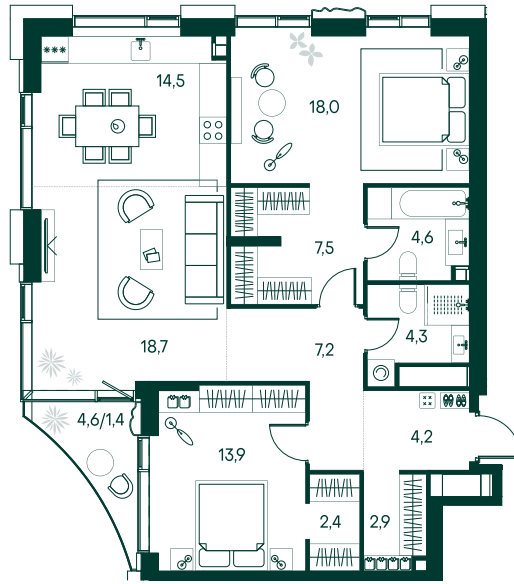

2-спальная № 333

Площадь	99.6 м ²
Квартал	«Вивальди»
Корпус	Строение 3
Этаж	18 из 22
Срок сдачи	2 кв. 2025

ОСОБЕННОСТИ КВАРТИРЫ

Гардеробная

Угловое остекление

Квартира в башне

Большая гостиная

Мастер-спальня

Большая кухня

65 078 640 ₽

ОТ 797 272 ₽ В МЕСЯЦ В ИПОТЕКУ

КОРПУС НА ПЛАНЕ

ВИД ИЗ ОКНА