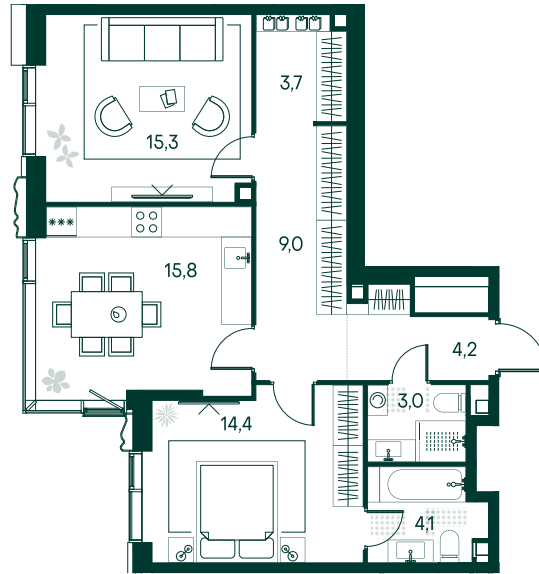

2-спальная № 334

Площадь	69.5 м²
Квартал	«Вивальди»
Корпус	Строение 3
Этаж	19 из 22
Срок сдачи	2 кв. 2025

ОСОБЕННОСТИ КВАРТИРЫ

- Угловое остекление
- Квартира в башне
- Большая гостиная
- Мастер-спальня

50 248 500 ₽