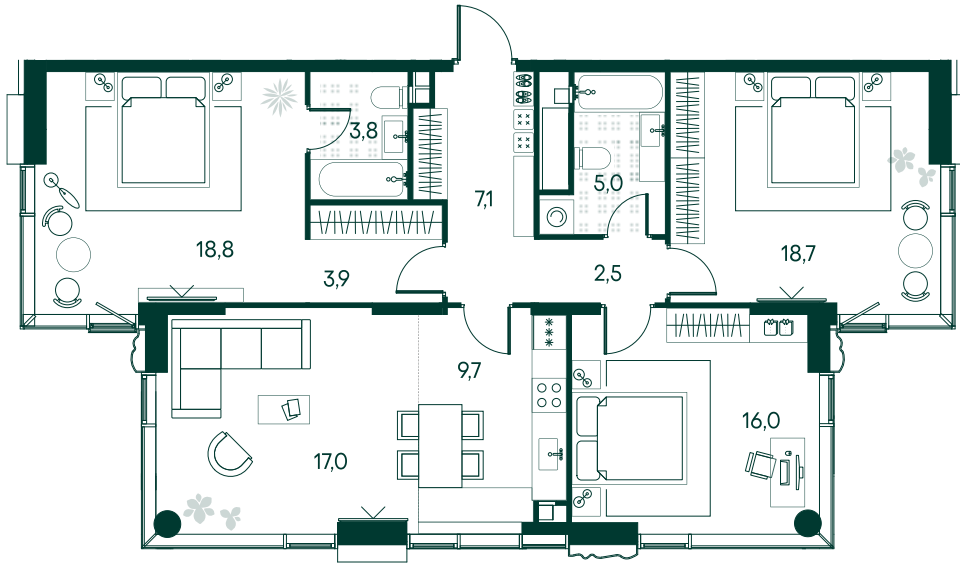

3-спальная № 335

Площадь	_____	102.5 м ²
Квартал	_____	«Вивальди»
Корпус	_____	Строение 3
Этаж	_____	19 из 22
Срок сдачи	_____	2 кв. 2025

ОСОБЕННОСТИ КВАРТИРЫ

Гардеробная

Угловое остекление

Квартира в башне

Мастер-спальня

Большая кухня

92 926 500 ₽

ОТ 872 274 ₽ В МЕСЯЦ В ИПОТЕКУ

КОРПУС НА ПЛАНЕ

ВИД ИЗ ОКНА