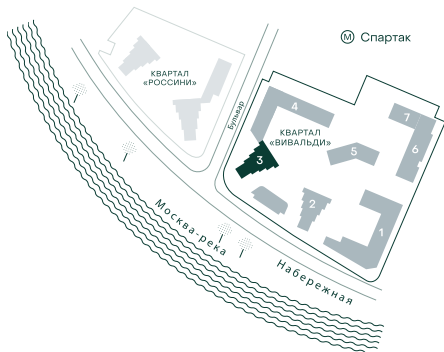

КОРПУС НА ПЛАНЕ