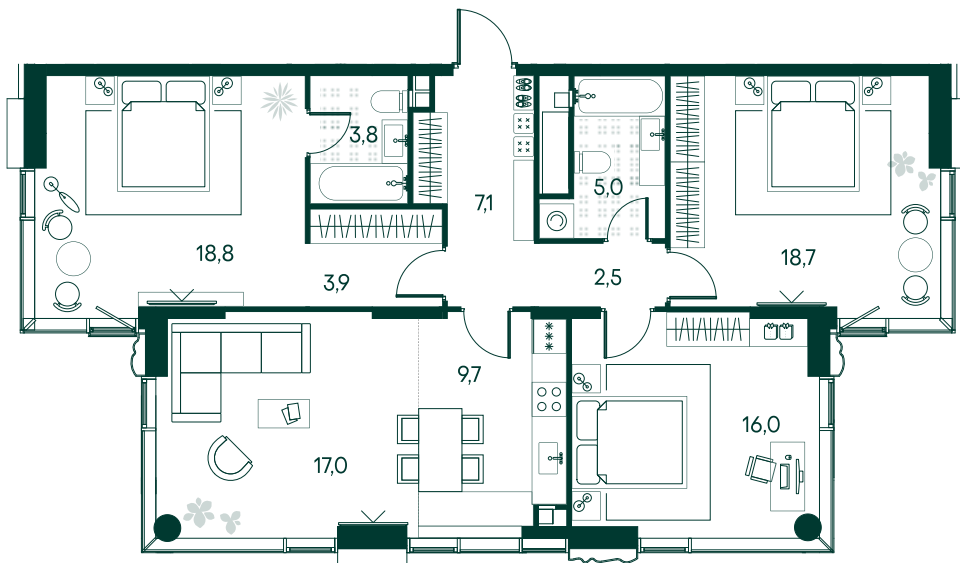

3-спальная № 335

Площадь	_____	102.5 м ²
Квартал	_____	«Вивальди»
Корпус	_____	Строение 3
Этаж	_____	19 из 22
Срок сдачи	_____	2 кв. 2025

ОСОБЕННОСТИ КВАРТИРЫ

-  Гардеробная
-  Угловое остекление
-  Квартира в башне
-  Мастер-спальня
-  Большая кухня