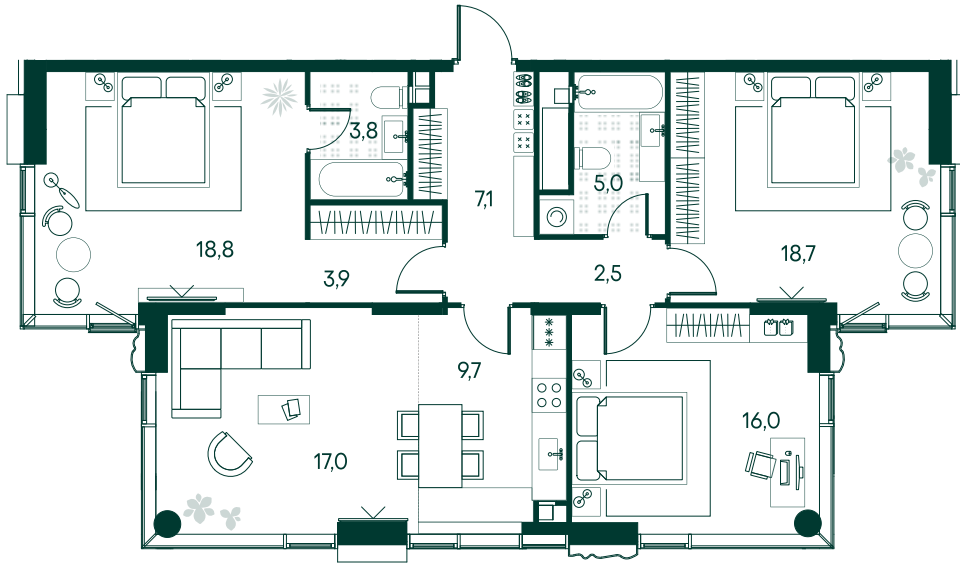

3-спальная № 335

Площадь	102.5 м ²
Квартал	«Вивальди»
Корпус	Строение 3
Этаж	19 из 22
Срок сдачи	2 кв. 2025

ОСОБЕННОСТИ КВАТИРЫ

Гардеробная

Угловое остекление

Квартира в башне

Мастер-спальня

Большая кухня