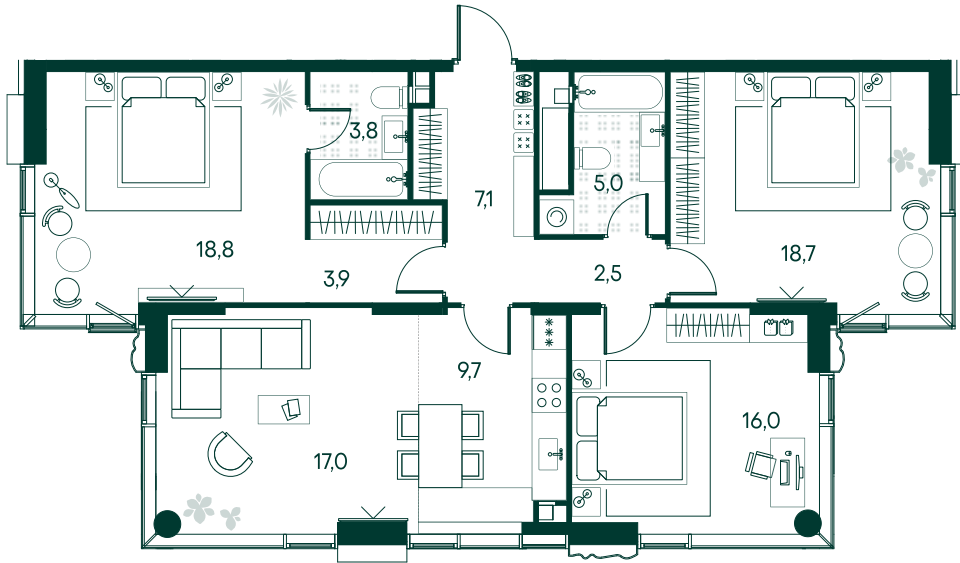

3-спальная № 335

Площадь	_____	102.5 м ²
Квартал	_____	«Вивальди»
Корпус	_____	Строение 3
Этаж	_____	19 из 22
Срок сдачи	_____	2 кв. 2025

ОСОБЕННОСТИ КВАРТИРЫ

Гардеробная

Угловое остекление

Квартира в башне

Мастер-спальня

Большая кухня

88 037 250 ₽

ОТ 797 262 ₽ В МЕСЯЦ В ИПОТЕКУ

КОРПУС НА ПЛАНЕ

ВИД ИЗ ОКНА