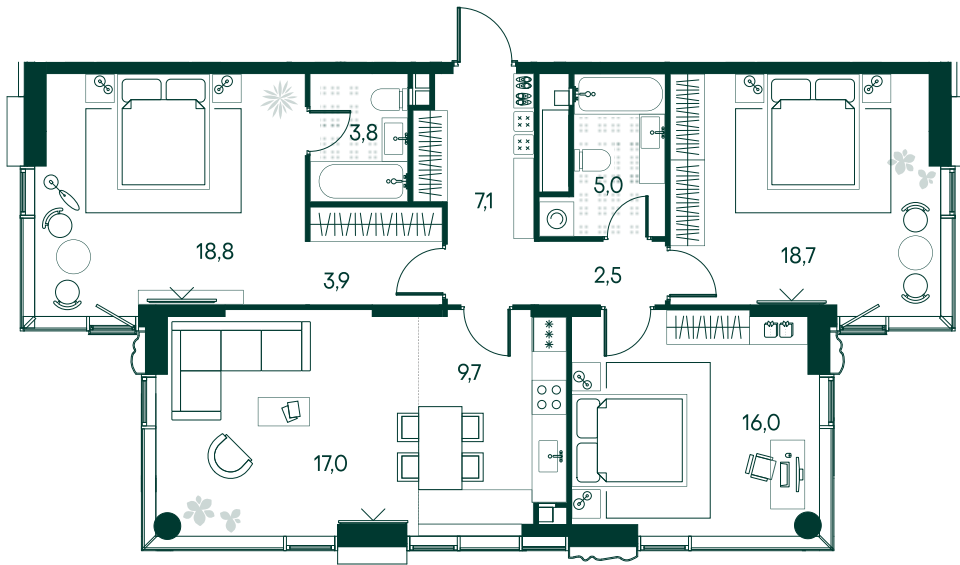

3-спальная № 335

Площадь	_____	102.5 м ²
Квартал	_____	«Вивальди»
Корпус	_____	Строение 3
Этаж	_____	19 из 22
Срок сдачи	_____	2 кв. 2025

ОСОБЕННОСТИ КВАРТИРЫ

Гардеробная

Угловое остекление

Квартира в башне

Мастер-спальня

Большая кухня

88 037 250 ₽

ОТ 897 823 ₽ В МЕСЯЦ В ИПОТЕКУ

КОРПУС НА ПЛАНЕ

ВИД ИЗ ОКНА