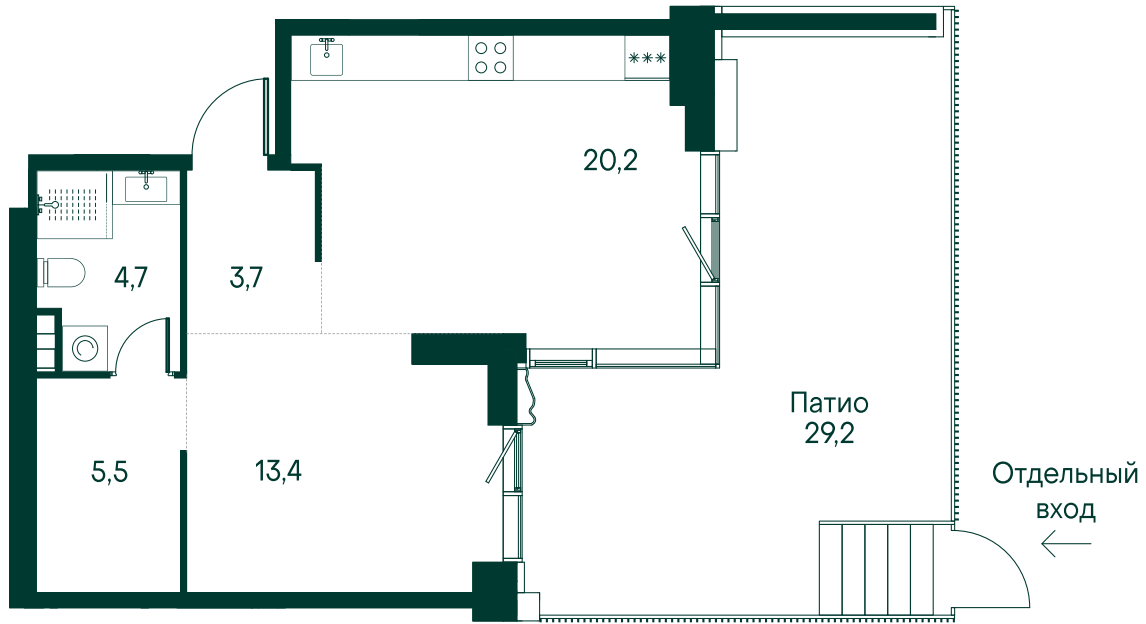

1-комнатная № 135

Площадь	55 м²
Квартал	«Россини»
Корпус	Строение 2
Этаж	1 из 22
Срок сдачи	3 кв. 2024

ОСОБЕННОСТИ КВАРТИРЫ

-  Гардеробная
-  Угловое остекление
-  Квартира в башне
-  Терраса
-  Большая кухня
-  Двухцветовая квартира
-  Патио

Информация по запросу

КОРПУС НА ПЛАНЕ

ВИД ИЗ ОКНА