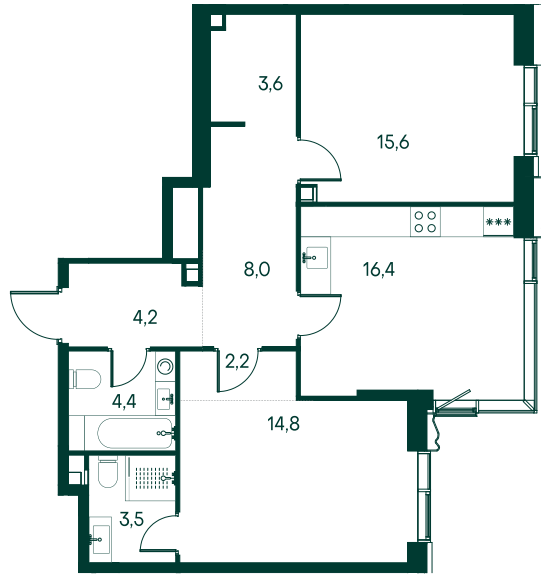

2-комнатная № 336

Площадь	72.7 м ²
Квартал	«Вивальди»
Корпус	Строение 3
Этаж	19 из 22
Срок сдачи	2 кв. 2025

ОСОБЕННОСТИ КВАРТИРЫ

- Угловое остекление
- Квартира в башне
- Большая гостиная
- Мастер-спальня