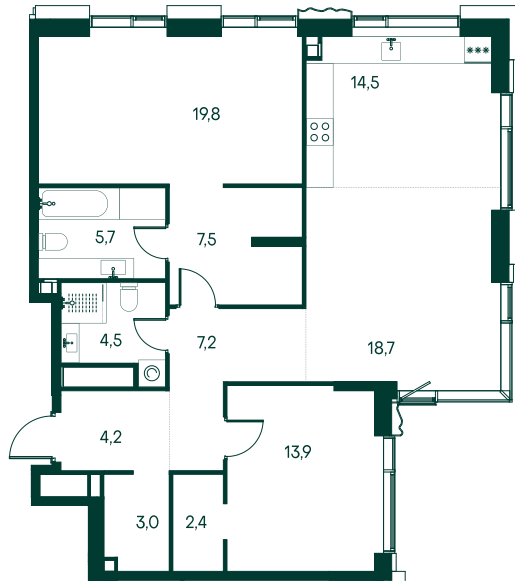

2-комнатная № 337

Площадь	101.4 м ²
Квартал	«Вивальди»
Корпус	Строение 3
Этаж	19 из 22
Срок сдачи	2 кв. 2025

ОСОБЕННОСТИ КВАРТИРЫ

Гардеробная

Угловое остекление

Квартира в башне

Большая гостиная

Мастер-спальня

Большая кухня

68 130 660 ₽

ОТ 274 098 ₽ В МЕСЯЦ В ИПОТЕКУ

КОРПУС НА ПЛАНЕ

ВИД ИЗ ОКНА