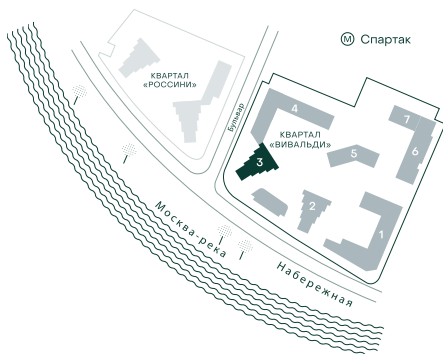

КОРПУС НА ПЛАНЕ