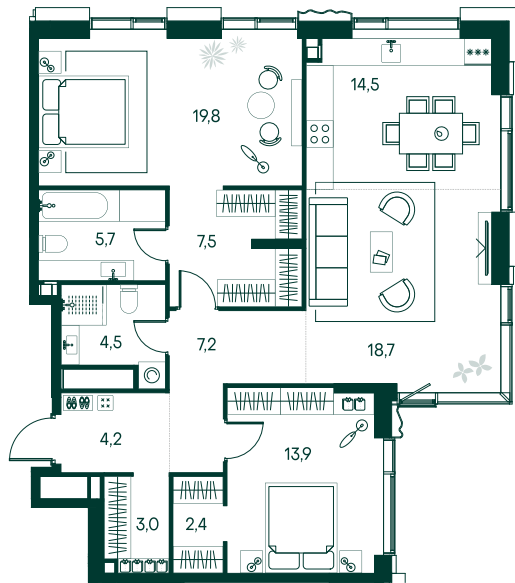

## 2-спальная № 337

Площадь	101.4 м <sup>2</sup>
Квартал	«Вивальди»
Корпус	Строение 3
Этаж	19 из 22
Срок сдачи	2 кв. 2025

### ОСОБЕННОСТИ КВАРТИРЫ

Гардеробная

Угловое остекление

Квартира в башне

Большая гостиная

Мастер-спальня

Большая кухня

### КОРПУС НА ПЛАНЕ

### ВИД ИЗ ОКНА