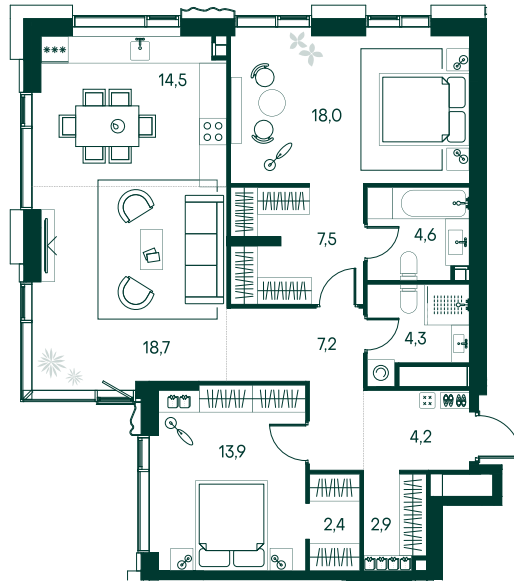

2-спальная № 338

Площадь	98.2 м ²
Квартал	«Вивальди»
Корпус	Строение 3
Этаж	19 из 22
Срок сдачи	2 кв. 2025

ОСОБЕННОСТИ КВАРТИРЫ

Гардеробная

Угловое остекление

Квартира в башне

Большая гостиная

Мастер-спальня

Большая кухня

65 725 260 ₽

ОТ 670 281 ₽ В МЕСЯЦ В ИПОТЕКУ

КОРПУС НА ПЛАНЕ

ВИД ИЗ ОКНА