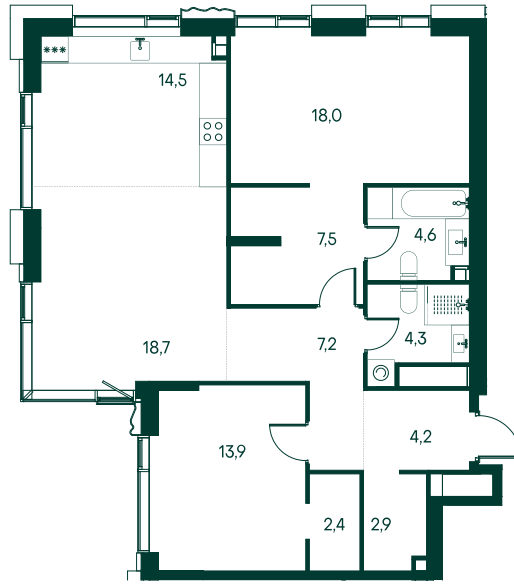

## 2-комнатная № 338

Площадь	98.2 м <sup>2</sup>
Квартал	«Вивальди»
Корпус	Строение 3
Этаж	19 из 22
Срок сдачи	2 кв. 2025

### КОРПУС НА ПЛАНЕ

### ВИД ИЗ ОКНА