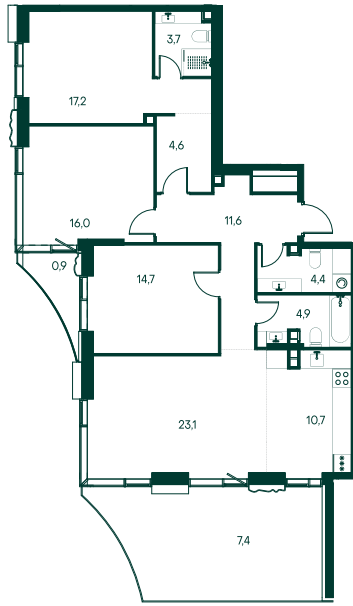

3-комнатная № 339

Площадь	119.2 м ²
Квартал	«Вивальди»
Корпус	Строение 3
Этаж	20 из 22
Срок сдачи	2 кв. 2025

ОСОБЕННОСТИ КВАРТИРЫ

Гардеробная

Угловое остекление

Квартира в башне

Большая гостиная

Мастер-спальня

Большая кухня

Информация по запросу

КОРПУС НА ПЛАНЕ

ВИД ИЗ ОКНА