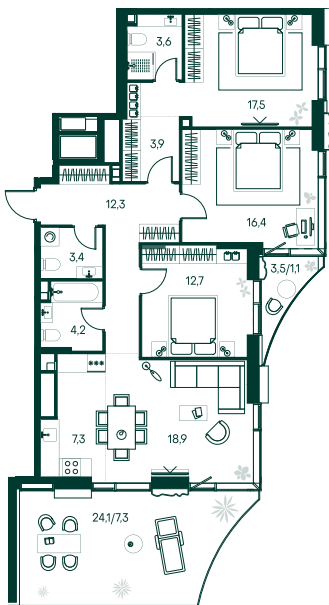

## 3-спальная № 340

Площадь	_____	108.6 м <sup>2</sup>
Квартал	_____	«Вивальди»
Корпус	_____	Строение 3
Этаж	_____	20 из 22
Срок сдачи	_____	2 кв. 2025

### ОСОБЕННОСТИ КВАРТИРЫ

Гардеробная

Угловое остекление

Квартира в башне

Большая гостиная

Мастер-спальня

Терраса

Большая кухня

### КОРПУС НА ПЛАНЕ

### ВИД ИЗ ОКНА