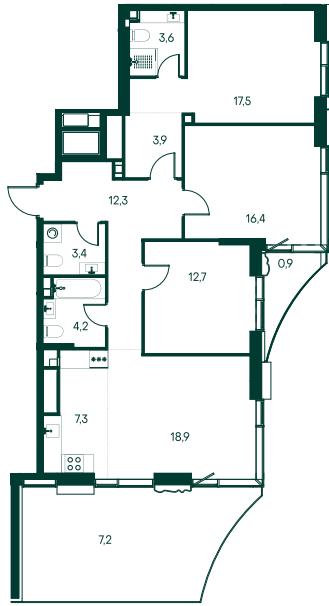

## 3-комнатная № 340

Площадь	108.3 м <sup>2</sup>
Квартал	«Вивальди»
Корпус	Строение 3
Этаж	20 из 22
Срок сдачи	2 кв. 2025

#### КОРПУС НА ПЛАНЕ

#### ВИД ИЗ ОКНА