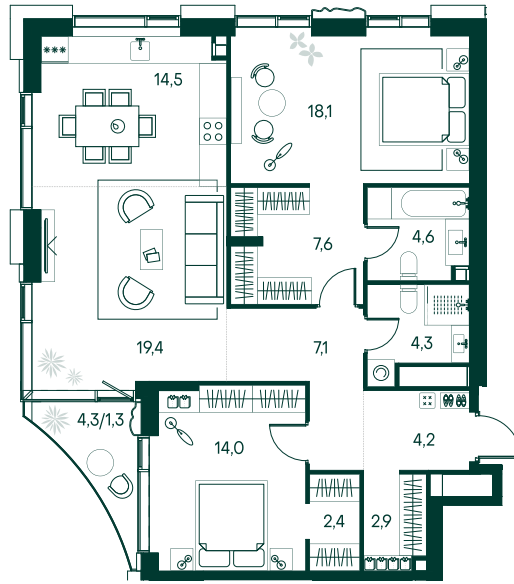

2-спальная № 342

Площадь	100.4 м ²
Квартал	«Вивальди»
Корпус	Строение 3
Этаж	20 из 22
Срок сдачи	3 кв. 2025

ОСОБЕННОСТИ КВАРТИРЫ

Гардеробная

Угловое остекление

Квартира в башне

Мастер-спальня

Большая кухня

Спальня в подарок

85 048 840 ₽

ОТ 434 140 ₽ В МЕСЯЦ В ИПОТЕКУ

КОРПУС НА ПЛАНЕ

ВИД ИЗ ОКНА