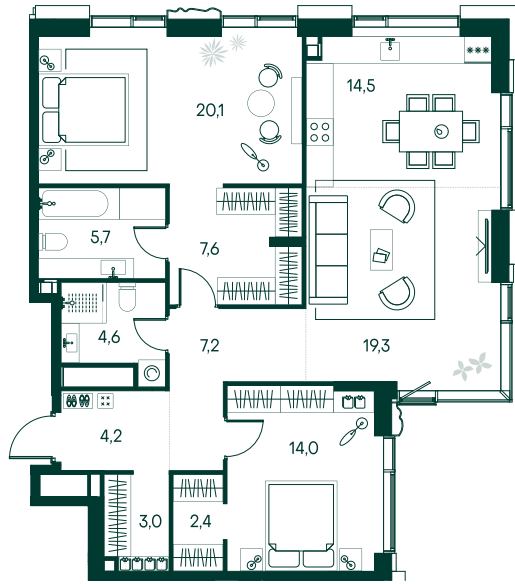

2-спальная № 345

Площадь	102.6 м²
Квартал	«Вивальди»
Корпус	Строение 3
Этаж	21 из 22
Срок сдачи	3 кв. 2025

ОСОБЕННОСТИ КВАРТИРЫ

Гардеробная

Угловое остекление

Квартира в башне

Мастер-спальня

Большая кухня

Спальня в подарок

93 437 820 ₽

ОТ 476 963 ₽ В МЕСЯЦ В ИПОТЕКУ

КОРПУС НА ПЛАНЕ

ВИД ИЗ ОКНА