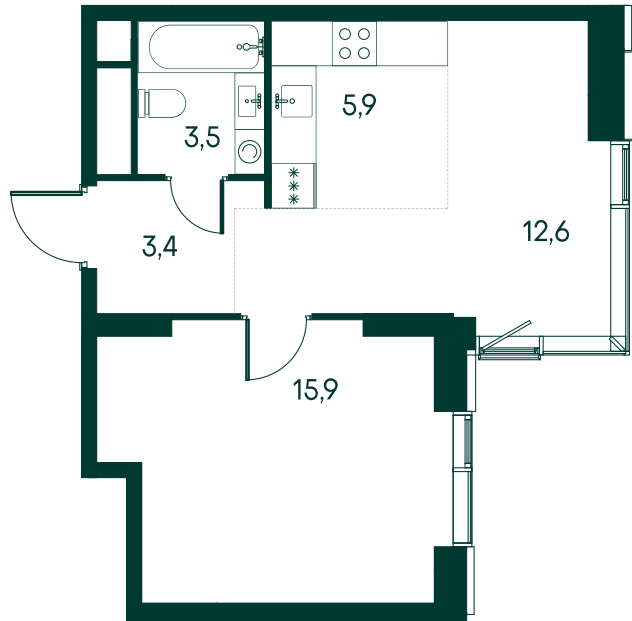

1-комнатная № 31

Площадь	41.3 м ²
Квартал	«Россини»
Корпус	Строение 1
Этаж	5 из 22
Срок сдачи	3 кв. 2024

ОСОБЕННОСТИ КВАТИРЫ

-  Угловое остекление
-  Квартира в башне
-  Евро

23 714 460 ₽

ОТ 107 578 ₽ В МЕСЯЦ В ИПОТЕКУ

КОРПУС НА ПЛАНЕ

ВИД ИЗ ОКНА