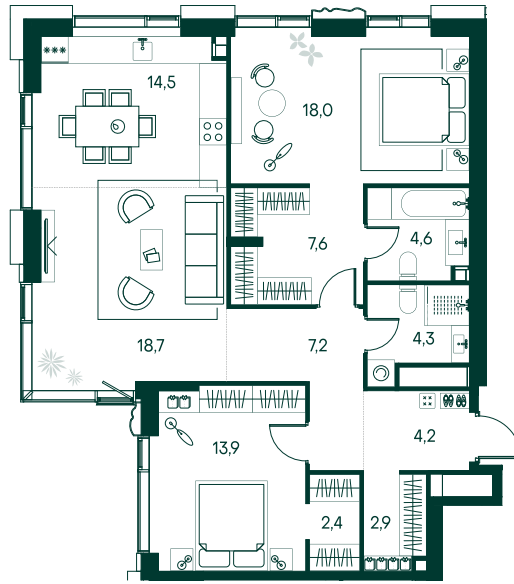

2-спальная № 346

Площадь	98.3 м ²
Квартал	«Вивальди»
Корпус	Строение 3
Этаж	21 из 22
Срок сдачи	2 кв. 2025

ОСОБЕННОСТИ КВАРТИРЫ

Гардеробная

Угловое остекление

Квартира в башне

Мастер-спальня

Большая кухня