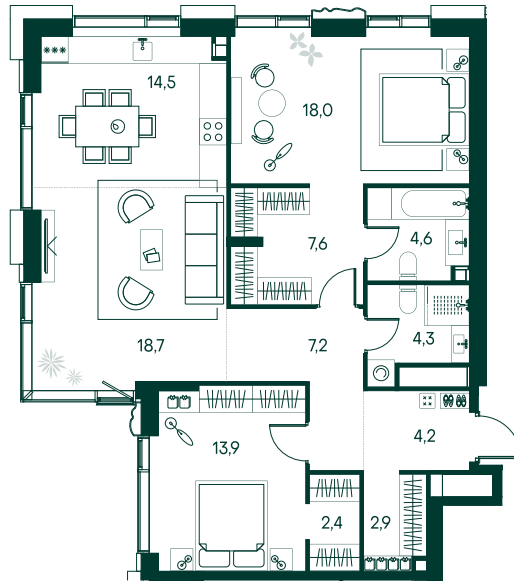

## 2-спальная № 346

Площадь	98.3 м <sup>2</sup>
Квартал	«Вивальди»
Корпус	Строение 3
Этаж	21 из 22
Срок сдачи	2 кв. 2025

### ОСОБЕННОСТИ КВАРТИРЫ

Гардеробная

Угловое остекление

Квартира в башне

Мастер-спальня

Большая кухня

### КОРПУС НА ПЛАНЕ

### ВИД ИЗ ОКНА