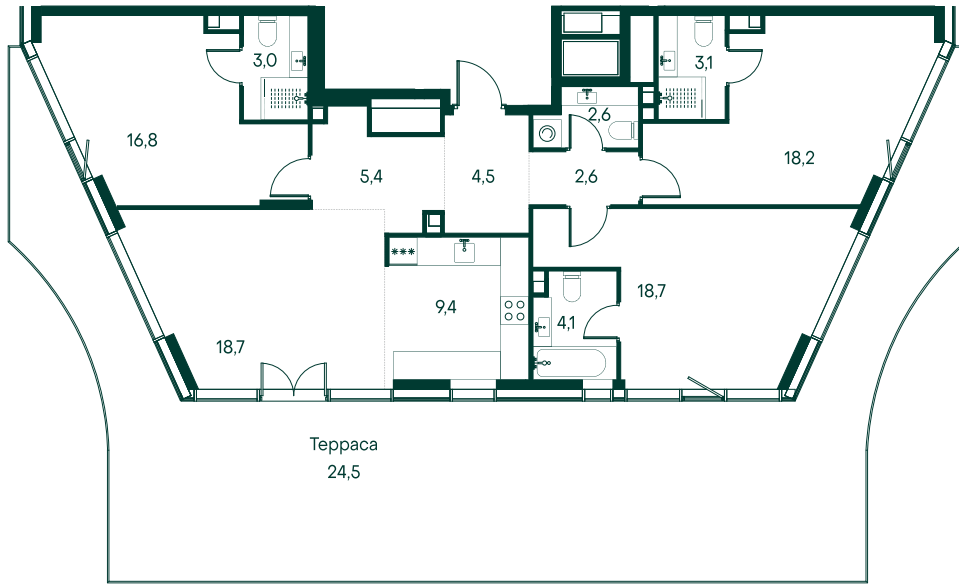

3-комнатная № 347

Площадь	_____	131.6 м ²
Квартал	_____	«Вивальди»
Корпус	_____	Строение 3
Этаж	_____	22 из 22
Срок сдачи	_____	2 кв. 2025

ОСОБЕННОСТИ КВАРТИРЫ

-  Гардеробная
-  Угловое остекление
-  Квартира в башне
-  Большая гостиная
-  Мастер-спальня
-  Терраса
-  Большая кухня
- Пентхаус

Информация по запросу

КОРПУС НА ПЛАНЕ

ВИД ИЗ ОКНА