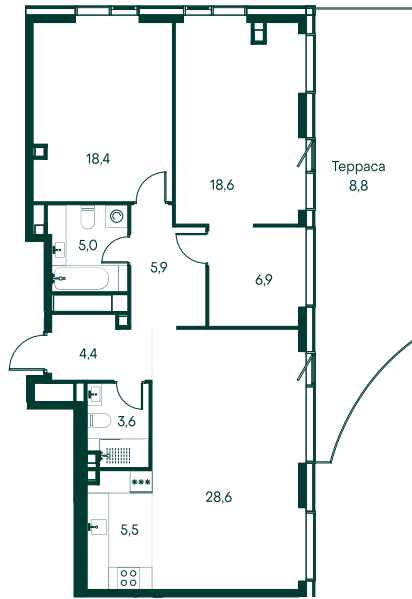

## 2-комнатная № 348

Площадь	105.7 м <sup>2</sup>
Квартал	«Вивальди»
Корпус	Строение 3
Этаж	22 из 22
Срок сдачи	2 кв. 2025

### ОСОБЕННОСТИ КВАРТИРЫ

Гардеробная

Угловое остекление

Квартира в башне

Большая гостиная

Мастер-спальня

Терраса

Пентхаус

### КОРПУС НА ПЛАНЕ

### ВИД ИЗ ОКНА