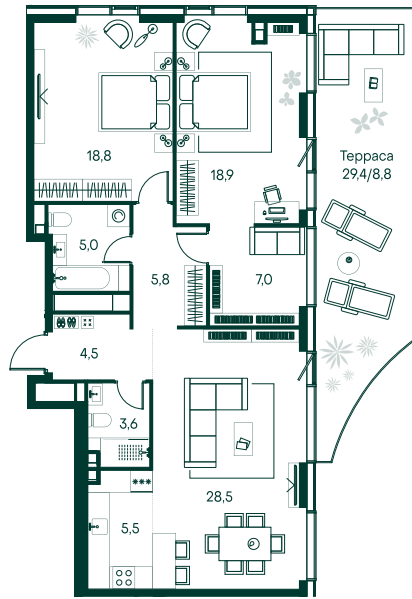

## 2-спальная № 348

Площадь	_____	106.4 м <sup>2</sup>
Квартал	_____	«Вивальди»
Корпус	_____	Строение 3
Этаж	_____	22 из 22
Срок сдачи	_____	3 кв. 2025

### ОСОБЕННОСТИ КВАРТИРЫ

Гардеробная

Угловое остекление

Квартира в башне

Большая гостиная

Мастер-спальня

Терраса

Пентхаус

### КОРПУС НА ПЛАНЕ

### ВИД ИЗ ОКНА