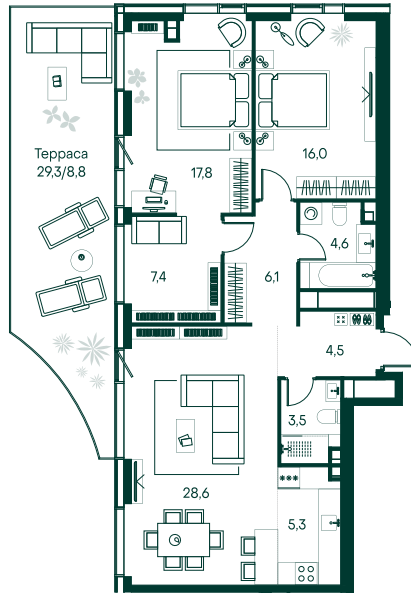

## 2-спальная № 349

Площадь	_____	102.6 м <sup>2</sup>
Квартал	_____	«Вивальди»
Корпус	_____	Строение 3
Этаж	_____	22 из 22
Срок сдачи	_____	2 кв. 2025

### ОСОБЕННОСТИ КВАРТИРЫ

Гардеробная

Угловое остекление

Квартира в башне

Большая гостиная

Терраса

Пентхаус

### КОРПУС НА ПЛАНЕ

### ВИД ИЗ ОКНА