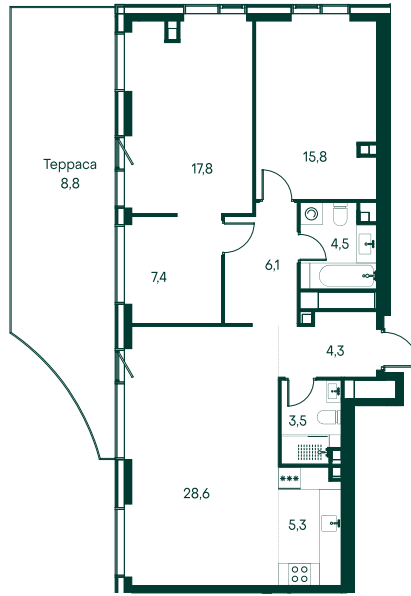

2-комнатная № 349

Площадь	102.1 м ²
Квартал	«Вивальди»
Корпус	Строение 3
Этаж	22 из 22
Срок сдачи	2 кв. 2025

ОСОБЕННОСТИ КВАРТИРЫ

Гардеробная

Угловое остекление

Квартира в башне

Большая гостиная

Терраса

Пентхаус

Информация по запросу

КОРПУС НА ПЛАНЕ

ВИД ИЗ ОКНА