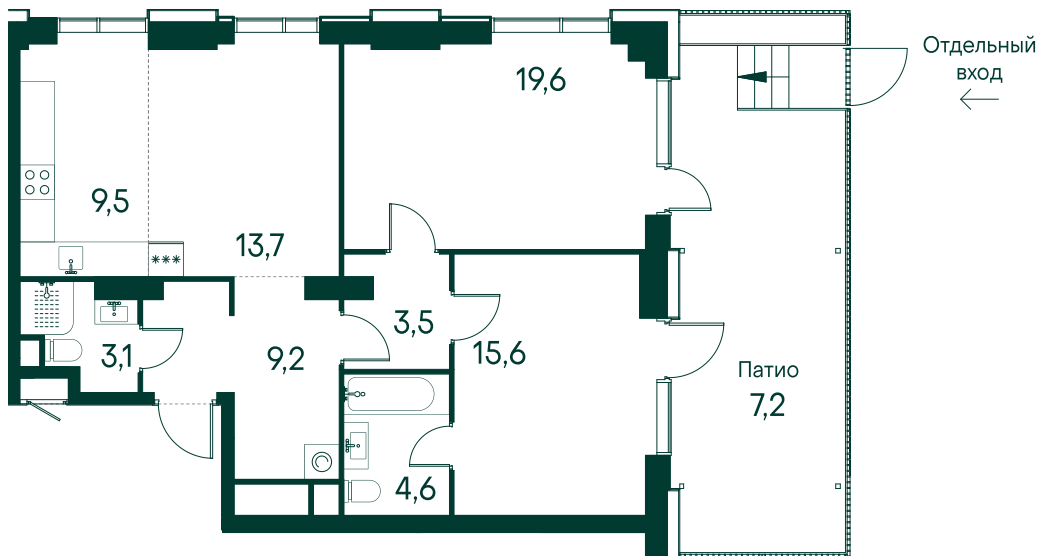

2-комнатная № 435

| | | |
|------------|-------|-------------------|
| Площадь | _____ | 86 м ² |
| Квартал | _____ | «Вивальди» |
| Корпус | _____ | Строение 4 |
| Этаж | _____ | 1 из 19 |
| Срок сдачи | _____ | 2 кв. 2025 |

ОСОБЕННОСТИ КВАРТИРЫ

-  Гардеробная
-  Мастер-спальня
-  Большая кухня
-  Двусветовая квартира
-  Патио

Информация по запросу

КОРПУС НА ПЛАНЕ

ВИД ИЗ ОКНА