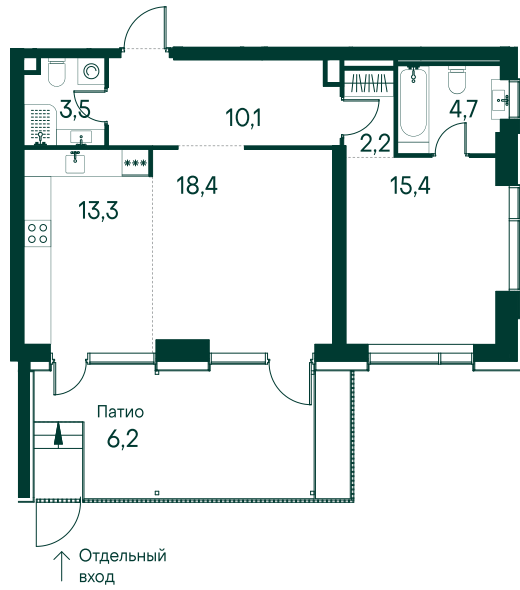

1-комнатная № 436

Площадь	73.8 м ²
Квартал	«Вивальди»
Корпус	Строение 4
Этаж	1 из 19
Срок сдачи	2 кв. 2025

ОСОБЕННОСТИ КВАРТИРЫ

- Гардеробная
- Мастер-спальня
- Большая кухня
- Двусветовая квартира
- Патио

Информация по запросу

КОРПУС НА ПЛАНЕ

ВИД ИЗ ОКНА