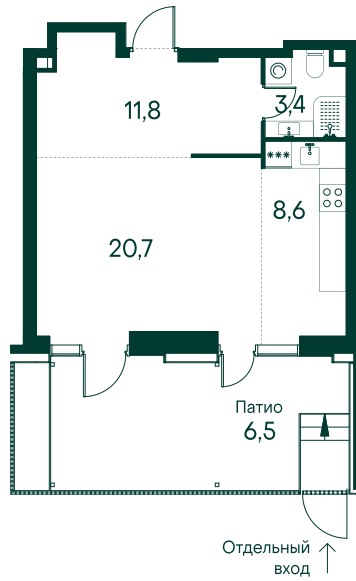

1-комнатная № 437

Площадь	51 м ²
Квартал	«Вивальди»
Корпус	Строение 4
Этаж	1 из 19
Срок сдачи	2 кв. 2025

ОСОБЕННОСТИ КВАРТИРЫ

-  Большая кухня
-  Двухцветовая квартира
-  Патио

Информация по запросу

КОРПУС НА ПЛАНЕ

ВИД ИЗ ОКНА