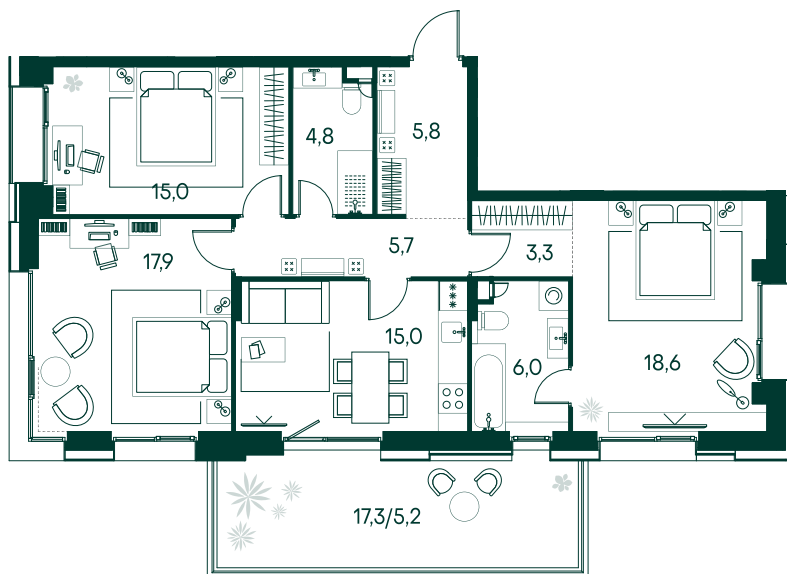

3-спальная № 351

Площадь	97.3 м ²
Квартал	«Вивальди»
Корпус	Строение 4
Этаж	2 из 19
Срок сдачи	2 кв. 2025

ОСОБЕННОСТИ КВАРТИРЫ

Гардеробная

Мастер-спальня

61 532 520 ₽

ОТ 577 588 ₽ В МЕСЯЦ В ИПОТЕКУ

КОРПУС НА ПЛАНЕ

ВИД ИЗ ОКНА