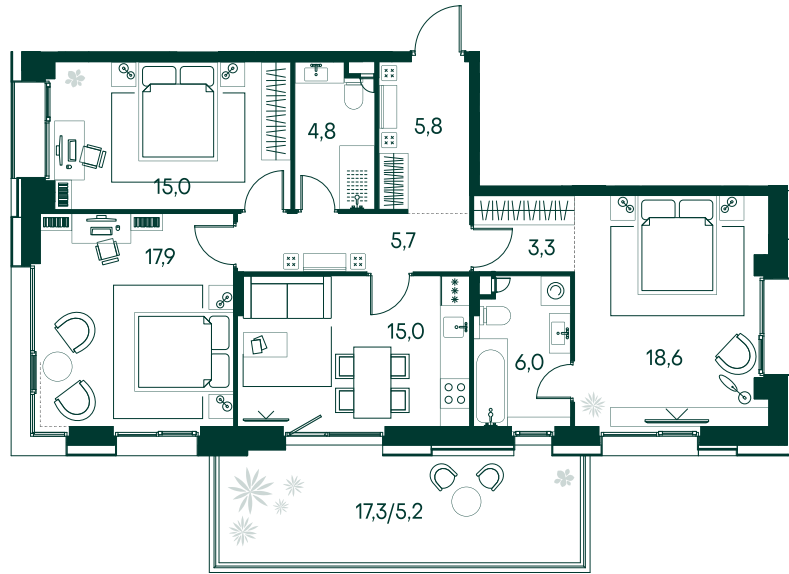

3-спальная № 351

Площадь	97.3 м ²
Квартал	«Вивальди»
Корпус	Строение 4
Этаж	2 из 19
Срок сдачи	2 кв. 2025

ОСОБЕННОСТИ КВАРТИРЫ

Гардеробная

Мастер-спальня

59 586 520 ₽

ОТ 607 677 ₽ В МЕСЯЦ В ИПОТЕКУ

КОРПУС НА ПЛАНЕ

ВИД ИЗ ОКНА