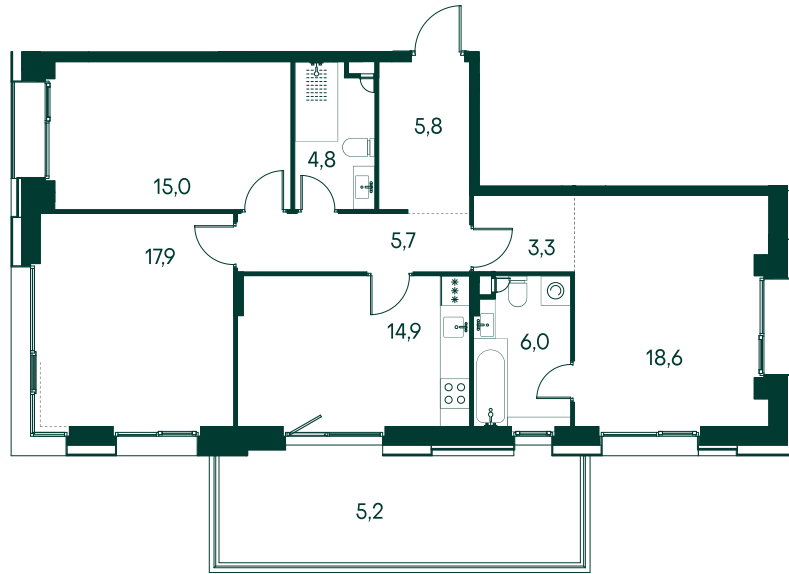

3-комнатная № 351

Площадь	97.2 м ²
Квартал	«Вивальди»
Корпус	Строение 4
Этаж	2 из 19
Срок сдачи	2 кв. 2025

ОСОБЕННОСТИ КВАРТИРЫ

Гардеробная

Мастер-спальня

Информация по запросу

КОРПУС НА ПЛАНЕ

ВИД ИЗ ОКНА