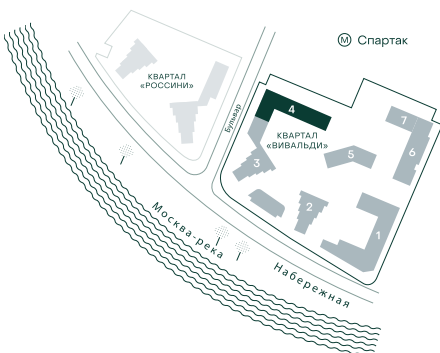

3-спальная № 351

Площадь	97.3 м ²
Квартал	«Вивальди»
Корпус	Строение 4
Этаж	2 из 19
Срок сдачи	2 кв. 2025

ОСОБЕННОСТИ КВАРТИРЫ

Гардеробная

Мастер-спальня

59 586 520 ₽

ОТ 607 677 ₽ В МЕСЯЦ В ИПОТЕКУ

КОРПУС НА ПЛАНЕ

ВИД ИЗ ОКНА