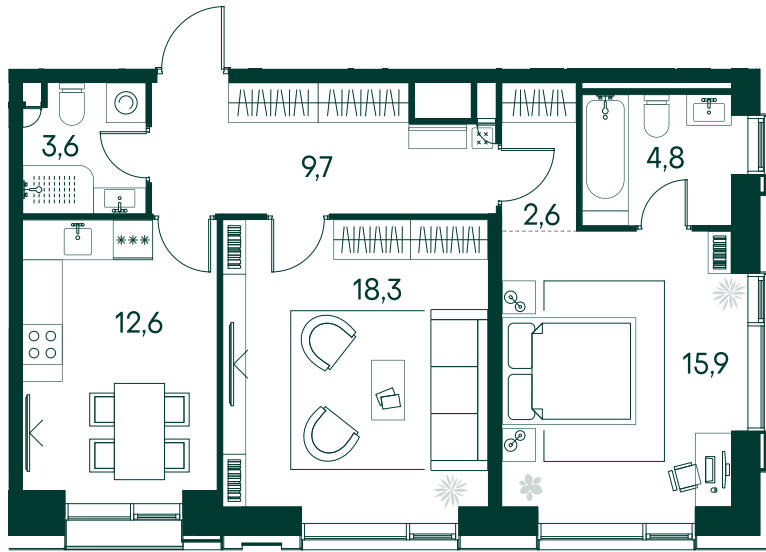

2-спальная № 439

Площадь	67.5 м ²
Квартал	«Вивальди»
Корпус	Строение 4
Этаж	2 из 19
Срок сдачи	2 кв. 2025

ОСОБЕННОСТИ КВАРТИРЫ

Мастер-спальня

35 883 000 ₽

ОТ 365 943 ₽ В МЕСЯЦ В ИПОТЕКУ

КОРПУС НА ПЛАНЕ

ВИД ИЗ ОКНА