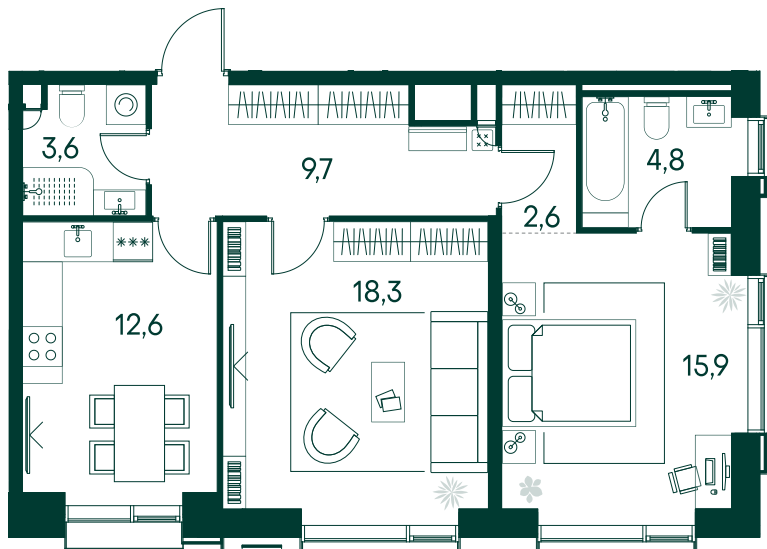

2-комнатная № 439

Площадь	_____	67.5 м ²
Квартал	_____	«Вивальди»
Корпус	_____	Строение 4
Этаж	_____	2 из 19
Срок сдачи	_____	2 кв. 2025

ОСОБЕННОСТИ КВАРТИРЫ

Мастер-спальня

33 453 000 ₽

ОТ 153 004 ₽ В МЕСЯЦ В ИПОТЕКУ

КОРПУС НА ПЛАНЕ

ВИД ИЗ ОКНА