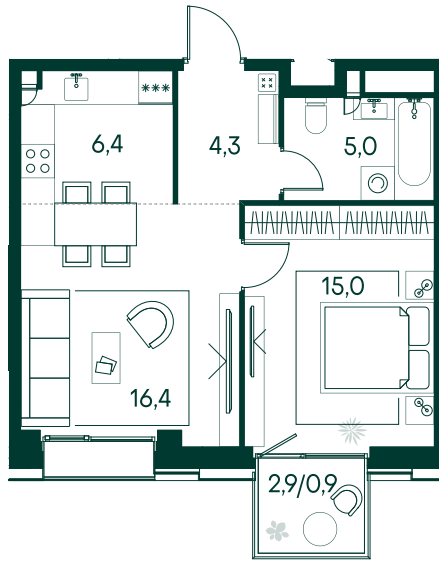

## 1-спальная № 403

Площадь	_____	48 м <sup>2</sup>
Квартал	_____	«Вивальди»
Корпус	_____	Строение 4
Этаж	_____	2 из 19
Срок сдачи	_____	2 кв. 2025

### ОСОБЕННОСТИ КВАРТИРЫ

Большая кухня

### КОРПУС НА ПЛАНЕ

### ВИД ИЗ ОКНА