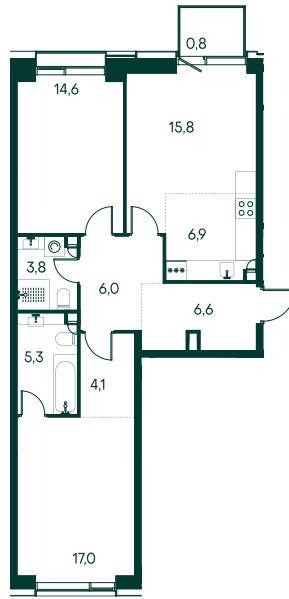

## 2-комнатная № 442

Площадь	80.9 м <sup>2</sup>
Квартал	«Вивальди»
Корпус	Строение 4
Этаж	2 из 19
Срок сдачи	2 кв. 2025

### КОРПУС НА ПЛАНЕ

### ВИД ИЗ ОКНА