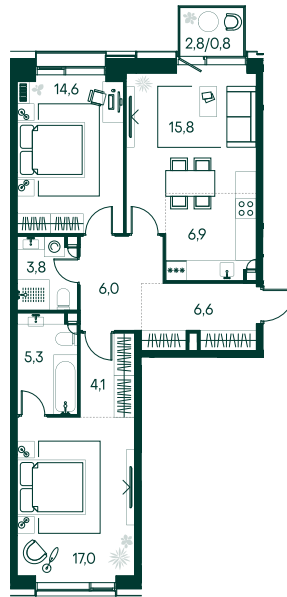

2-спальная № 442

| | |
|------------|---------------------|
| Площадь | 80.9 м ² |
| Квартал | «Вивальди» |
| Корпус | Строение 4 |
| Этаж | 2 из 19 |
| Срок сдачи | 2 кв. 2025 |

ОСОБЕННОСТИ КВАРТИРЫ

Гардеробная

Мастер-спальня

43 993 420 ₽

ОТ 412 954 ₽ В МЕСЯЦ В ИПОТЕКУ

КОРПУС НА ПЛАНЕ

ВИД ИЗ ОКНА