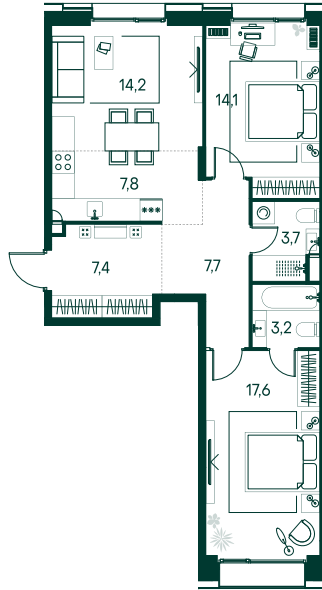

2-спальная № 355

Площадь	75.7 м ²
Квартал	«Вивальди»
Корпус	Строение 4
Этаж	2 из 19
Срок сдачи	2 кв. 2025

ОСОБЕННОСТИ КВАРТИРЫ

Гардеробная

Мастер-спальня

37 070 290 ₽

ОТ 378 051 ₽ В МЕСЯЦ В ИПОТЕКУ

КОРПУС НА ПЛАНЕ

ВИД ИЗ ОКНА