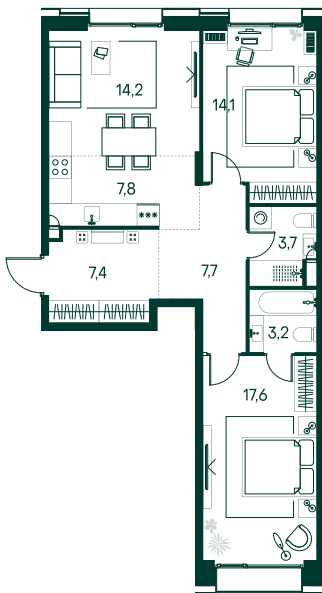

2-спальная № 355

Площадь	75.7 м ²
Квартал	«Вивальди»
Корпус	Строение 4
Этаж	2 из 19
Срок сдачи	2 кв. 2025

ОСОБЕННОСТИ КВАРТИРЫ

Гардеробная

Мастер-спальня

40 401 090 ₽

ОТ 379 233 ₽ В МЕСЯЦ В ИПОТЕКУ

КОРПУС НА ПЛАНЕ

ВИД ИЗ ОКНА