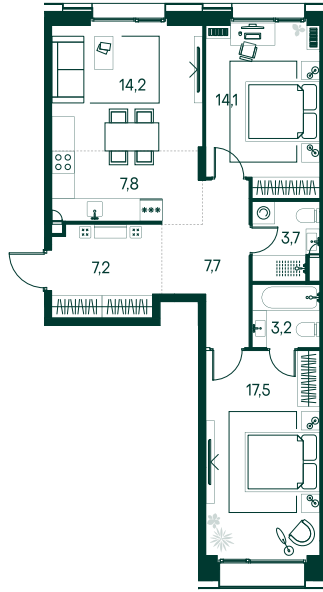

## 2-спальная № 355

|            |                     |
|------------|---------------------|
| Площадь    | 75.4 м <sup>2</sup> |
| Квартал    | «Вивальди»          |
| Корпус     | Строение 4          |
| Этаж       | 2 из 19             |
| Срок сдачи | 3 кв. 2025          |

### ОСОБЕННОСТИ КВАРТИРЫ

Гардеробная

Мастер-спальня

### КОРПУС НА ПЛАНЕ

### ВИД ИЗ ОКНА